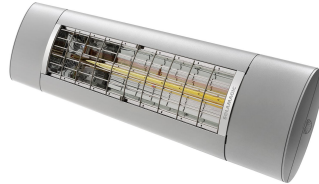

DATENBLATT.

Produktbezeichnung	SM-D2-2000-ARC-T
Artikelnummer	9400009
Hersteller	SOLAMAGIC

Produktbeschreibung

SOLAMAGIC D2 Dunkelstrahler, Funk, 2kW, titan, IP65

Der SOLAMAGIC D2 ist ein leistungsstarker 2000W Dunkelstrahler und heizt bei einer Umgebungstemperatur von 15°C problemlos bis zu 16m² auf. Der D2 wird in Räumen eingesetzt, in denen Sie keine Lichtemission wünschen. Infrarotwärme hat eine doppelte Wirkung - sie erwärmt nicht die Luft, sondern die Personen und Gegenstände, auf die sie trifft und die wiederum Wärme abgeben. Dies garantiert eine angenehme Wärme und eine hohe Einsparung an Betriebskosten im Vergleich zu Gas- und Quarzheizsystemen. Der D2 mit ARC kann einfach mit einer Fernbedienung bedient und gedimmt werden (separat zu bestellen).

Technische Details

Ausführung	Decken-/Wandstrahler	Spannung	230 230 Volt
Leistungsstufe AUS	Ja	Anzahl der Heizstufen	3
Montage über Wickeltisch	Nein	Min. Heizleistung	0 Watt
Schutzart (IP)	IP44	Max. Heizleistung	2000 Watt
		Höhe	200 Millimeter
		Breite	750 Millimeter
		Tiefe	92 Millimeter