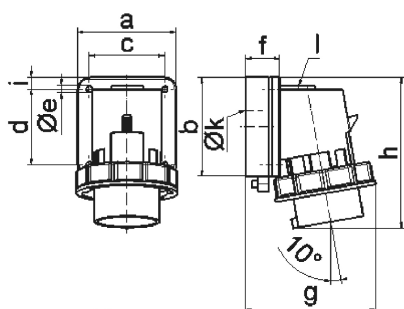

## Wandgerätestecker - ohne Verschlusshaube

Artikelbeschreibung	
BALS-Art.-Nr	24418
EAN	4024941244183
Produktgruppe	Wandgerätestecker Quick-Connect TE
Stromstärke	32A
Polzahl	5p
Polzahl	3P+N+PE
Lage des Schutzkontaktes	6h
Spannung	200/346 bis 240/415V
Frequenz	50 und 60Hz

Artikelbeschreibung	
Schutzart	IP67
Kennfarbe	rot
Gerätefarbe	Kragen rot RAL 3000, Bajonettring grau RAL 7035, Gehäuseunterteil grau RAL 7035, Gehäuseoberteil grau RAL 7035
Anschlussstechnik	schraublose Federklemmtechnik mit Käfigzugfederklemmen
Maximaler Leiterquerschnitt	6,0 qmm
Kabeleinführung	1xM25 oben
Geräte-Höhe	139mm
Geräte-Breite	100mm
Geräte-Tiefe	123mm
Gehäusegrösse	75x90 mm (HxB)
Gehäusematerial	Polyamid
Kontakte	Der Kontaktträger ist aus hochwarmebeständigem Material, Die Kontakte sind Messing vernickelt

Zusätzliche technische Informationen	
	Die Leitungseinführung ist einmal oben offen und einmal rückwärtig verschlossen

Logistikdaten	
Einzelgewicht	0,339 kg / Stück
Verpackungsart	Tüte
Inhaltsmenge	1 ST

Logistikdaten	
EAN	4024941244183
Länge	123 mm
Breite	100 mm
Höhe	139 mm
Gewicht	0,34 kg
Volumen	1.709,7 ccm
Verpackungsart	Karton
Inhaltsmenge	10 ST
EAN	4024941968720
Länge	330 mm
Breite	216 mm
Höhe	260 mm
Gewicht	3,616 kg
Volumen	17.062,5 ccm