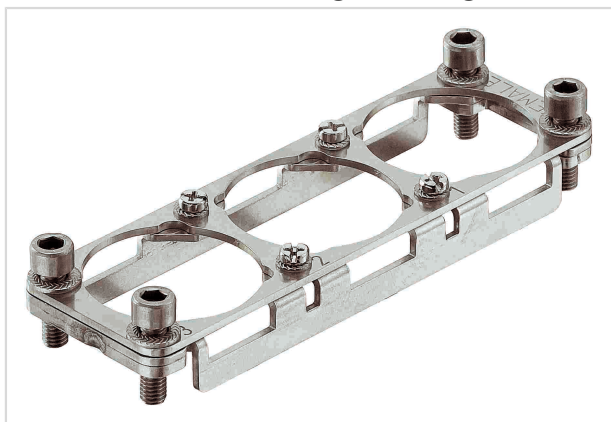

## HC 650-Halterung enlarged-F

Das Bild dient lediglich illustrativen Zwecken. Bitte beachten Sie die Produktbeschreibung.

|                    |   |
|--------------------|---|
| Artikelnummer      | 09 11 000 9974  |
| Beschreibung       | HC 650-Halterung enlarged-F   |
| HARTING eCatalogue | <a href="https://b2b.harting.com/09110009974">https://b2b.harting.com/09110009974</a> |

### Bezeichnung

|                     |   |
|---------------------|---|
| Kategorie           | Zubehör   |
| Gehäusebaureihe     | Han <sup>®</sup> HPR enlarged                             |
| Zubehörtyp          | Halterahmen   |
| Zubehörbeschreibung | für Buchseneinsätze<br>3x Han <sup>®</sup> HC Modular 650 |

### Ausführung

|              |  |
|--------------|--|
| Baugröße     | 24 B   |
| Lieferumfang | 4x M4 Schraube<br>4x Sperrkantscheibe SK S4<br>4x Sperrkantscheibe SK S6<br>4x Zylinderschraube M6 x 20<br>4x Zylinderschraube M6 x 25 |