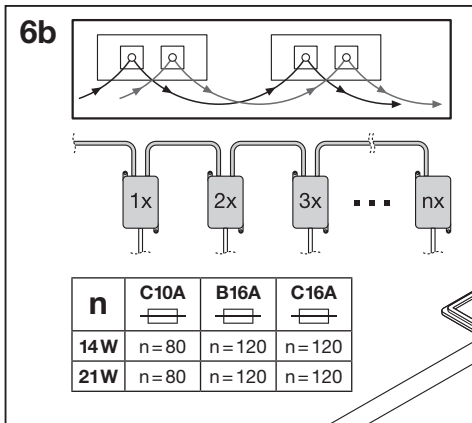

DOWNLIGHT UGR19

	EAN	Ø x h [mm]	W	V _{AC}	Hz	lm	lm/W	K
DL UGR19 DN155 PFM 14W/840 ZBVR WT	4058075459892	180 x 65	14	220-240	50/60	1600	115	4000
DL UGR19 DN195 PFM 21W/840 ZBVR WT	4058075459397	220 x 82	21	220-240	50/60	2520	120	4000

	EAN	IP	IK	∠	R _a	° (°C)	PF	👤
DL UGR19 DN155 PFM 14W/840 ZBVR WT	4058075459892	54/20	03	65°	≥ 80	-20...+45	≥ 0.9	0.7kg
DL UGR19 DN195 PFM 21W/840 ZBVR WT	4058075459397	54/20	03	65°	≥ 80	-20...+45	≥ 0.9	0.9kg