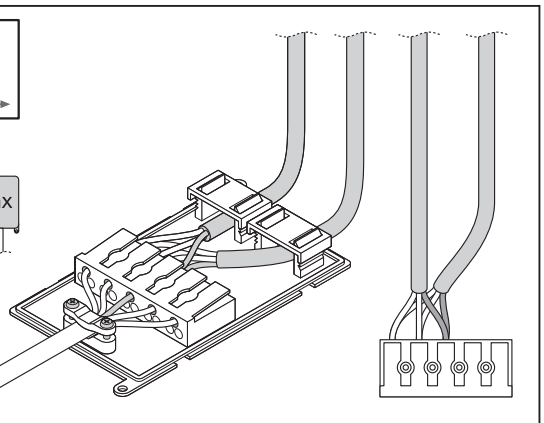

DOWNLIGHT UGR19

	EAN	Ø x h [mm]	W	V _{AC}	Hz	lm	lm/W	K
DL UGR19 DN155 PFM 14W/840 ZBVR WT	4058075459892	180 x 65	14	220-240	50/60	1600	115	4000
DL UGR19 DN195 PFM 21W/840 ZBVR WT	4058075459397	220 x 82	21	220-240	50/60	2520	120	4000

	EAN	IP	IK	∠	R _a	° (°C)	PF	👤
DL UGR19 DN155 PFM 14W/840 ZBVR WT	4058075459892	54/20	03	65°	≥ 80	-20...+45	≥ 0.9	0.7kg
DL UGR19 DN195 PFM 21W/840 ZBVR WT	4058075459397	54/20	03	65°	≥ 80	-20...+45	≥ 0.9	0.9kg