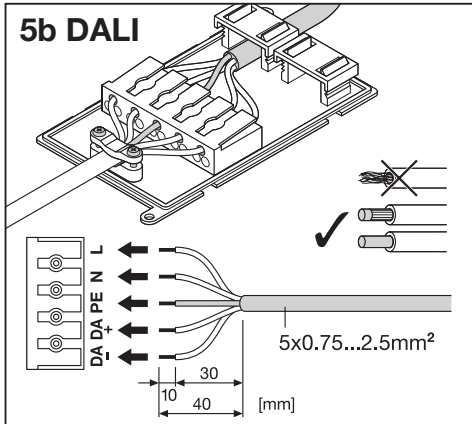

DOWNLIGHT UGR19

	EAN	Ø x h [mm]	W	V _{AC}	Hz	lm	lm/W	K
DL UGR19 DN155 PFM 14W/840 ZBVR WT	4058075459892	180 x 65	14	220-240	50/60	1600	115	4000
DL UGR19 DN195 PFM 21W/840 ZBVR WT	4058075459397	220 x 82	21	220-240	50/60	2520	120	4000

	EAN	IP	IK	∠	R _a	° (°C)	PF	👤
DL UGR19 DN155 PFM 14W/840 ZBVR WT	4058075459892	54/20	03	65°	≥ 80	-20...+45	≥ 0.9	0.7kg
DL UGR19 DN195 PFM 21W/840 ZBVR WT	4058075459397	54/20	03	65°	≥ 80	-20...+45	≥ 0.9	0.9kg