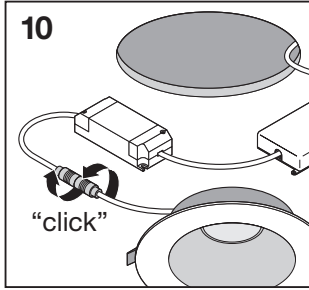

CE UK EAC

22 P.A.P.

FR

Cet appareil se recycle

À DÉPOSER EN MAGASIN

OU

À DÉPOSER EN DÉCHÈTERIE

LEDVANCE GmbH
Steinerne Furt 62
86167 Augsburg, Germany
www.ledvance.com

LEDVANCE Ltd, Aquila House
Delta Crescent, Westbrook, Warrington
WA5 7NR, United Kingdom

C10449057
G11142794
05.05.22

Points de collecte sur www.quefairedemesdechets.fr