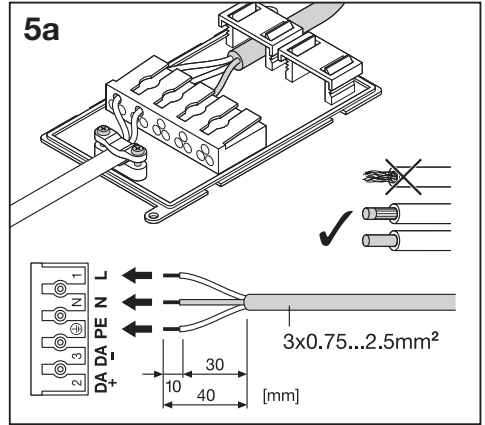

DOWNLIGHT UGR19

	EAN	Ø x h [mm]	W	V _{AC}	Hz	lm	lm/W	K
DL UGR19 DN155 PFM 14W/840 ZBVR WT	4058075459892	180 x 65	14	220-240	50/60	1600	115	4000
DL UGR19 DN195 PFM 21W/840 ZBVR WT	4058075459397	220 x 82	21	220-240	50/60	2520	120	4000

	EAN	IP	IK	∠	R _a	° (°C)	PF	👤
DL UGR19 DN155 PFM 14W/840 ZBVR WT	4058075459892	54/20	03	65°	≥ 80	-20...+45	≥ 0.9	0.7kg
DL UGR19 DN195 PFM 21W/840 ZBVR WT	4058075459397	54/20	03	65°	≥ 80	-20...+45	≥ 0.9	0.9kg