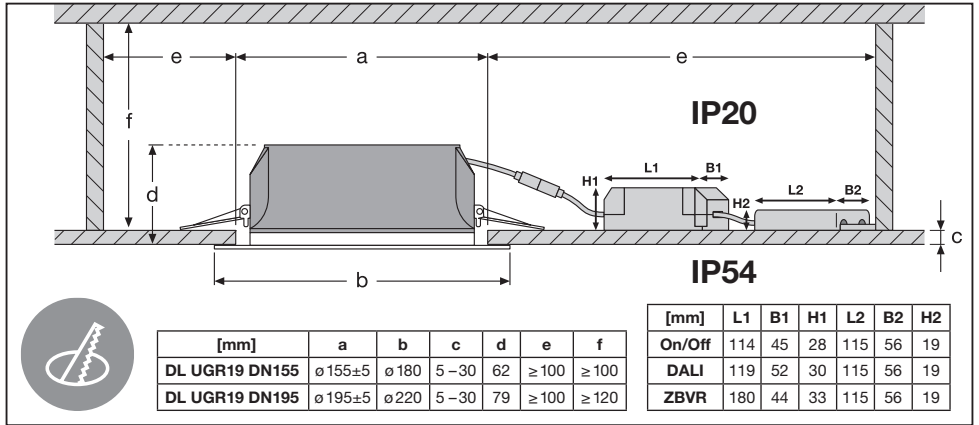

DOWNLIGHT UGR19

	EAN	Ø x h [mm]	W	V _{AC}	Hz	lm	lm/W	K
DL UGR19 DN155 PFM 14W/840 ZBVR WT	4058075459892	180 x 65	14	220-240	50/60	1600	115	4000
DL UGR19 DN195 PFM 21W/840 ZBVR WT	4058075459397	220 x 82	21	220-240	50/60	2520	120	4000

	EAN	IP	IK	∠	R _a	° (°C)	PF	👤
DL UGR19 DN155 PFM 14W/840 ZBVR WT	4058075459892	54/20	03	65°	≥ 80	-20...+45	≥ 0.9	0.7kg
DL UGR19 DN195 PFM 21W/840 ZBVR WT	4058075459397	54/20	03	65°	≥ 80	-20...+45	≥ 0.9	0.9kg