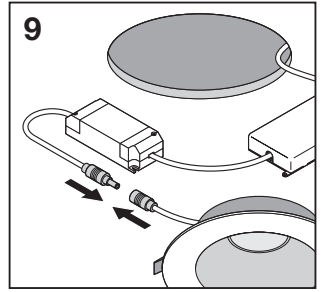

CE UK EAC

22 P.A.P.

FR

Cet appareil se recycle

À DÉPOSER EN MAGASIN

OU

À DÉPOSER EN DÉCHÈTERIE

LEDVANCE GmbH
Steinerne Furt 62
86167 Augsburg, Germany
www.ledvance.com

LEDVANCE Ltd, Aquila House
Delta Crescent, Westbrook, Warrington
WA5 7NR, United Kingdom

C10449057
G11142794
05.05.22

Points de collecte sur www.quefairedemesdechets.fr