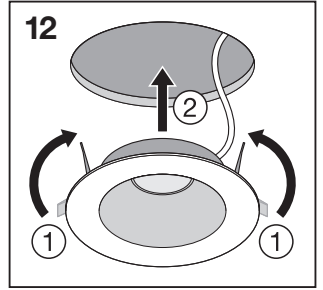

CE UK EAC

22 P.A.P.

FR

Cet appareil se recycle

À DÉPOSER EN MAGASIN

OU

À DÉPOSER EN DÉCHÈTERIE

LEDVANCE GmbH
Steinerne Furt 62
86167 Augsburg, Germany
www.ledvance.com

LEDVANCE Ltd, Aquila House
Delta Crescent, Westbrook, Warrington
WA5 7NR, United Kingdom

C10449057
G11142794
05.05.22

Points de collecte sur www.quefairedemesdechets.fr