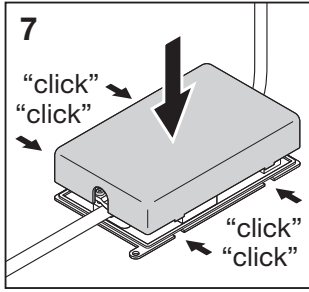

CE UK EAC

22 P.A.P.

FR

Cet appareil se recycle

À DÉPOSER EN MAGASIN

OU

À DÉPOSER EN DÉCHÈTERIE

LEDVANCE GmbH
Steinerne Furt 62
86167 Augsburg, Germany
www.ledvance.com

LEDVANCE Ltd, Aquila House
Delta Crescent, Westbrook, Warrington
WA5 7NR, United Kingdom

C10449057
G11142794
05.05.22

Points de collecte sur www.quefairedemesdechets.fr