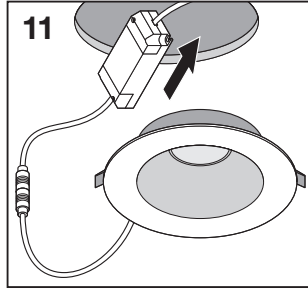

CE UK EAC

22 P.A.P.

FR

Cet appareil se recycle

À DÉPOSER EN MAGASIN

OU

À DÉPOSER EN DÉCHÈTERIE

LEDVANCE GmbH
Steinerne Furt 62
86167 Augsburg, Germany
www.ledvance.com

LEDVANCE Ltd, Aquila House
Delta Crescent, Westbrook, Warrington
WA5 7NR, United Kingdom

C10449057
G11142794
05.05.22

Points de collecte sur www.quefairedemesdechets.fr