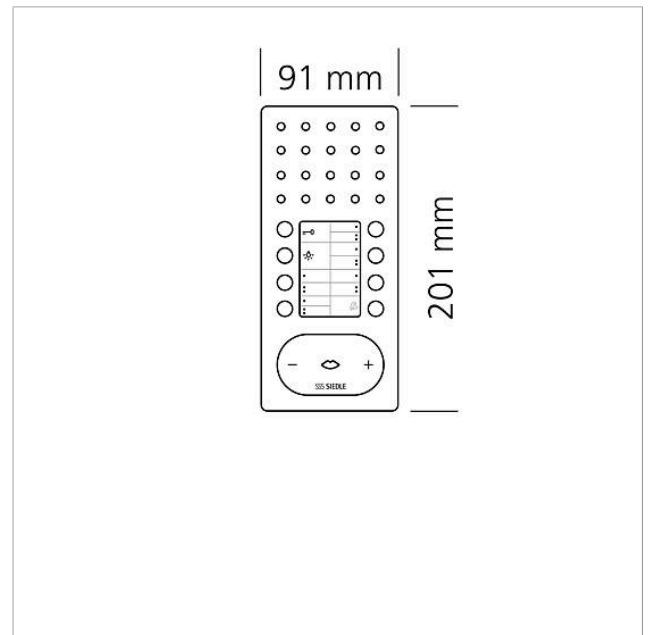

Zeichnungen / Montage