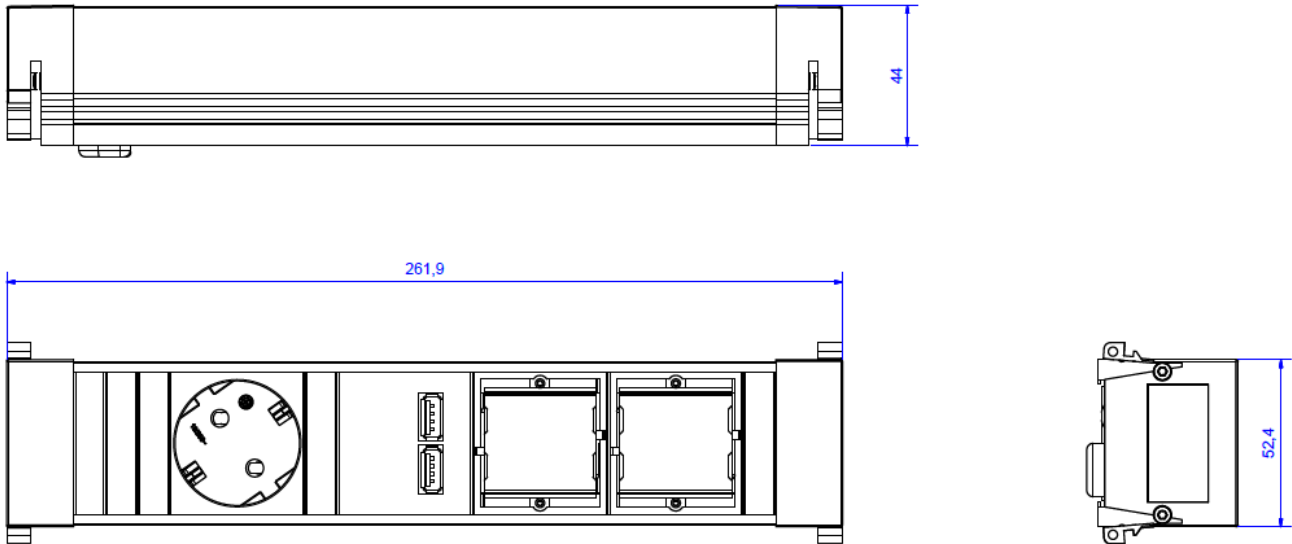

Skizze / Bild

<b>Power Frame 1xSchutzkontaktsteckdose 1xUSB Doppelcharger 2xABD mit 0,1m H05VV-F 3G1,5mm<sup>2</sup> GST18i3 Stecker</b>	<b>Power Frame 1xGerman type sockets 1xdouble charger 2xcover for Custom Modules with 0,1m H05VV-F3G1,5mm<sup>2</sup> with GST18/3 plug</b>
<b>Steckdosen:</b> <ul style="list-style-type: none"> <li>Nach IEC 60884, VDE 0620-1</li> <li>2-polig mit Schutzkontakt, mit erhöhtem Berührungsschutz</li> <li>16A/3680W, AC250V, IP20, 35°</li> <li>schwarz</li> </ul>	<b>Steckdosen:</b> <ul style="list-style-type: none"> <li>According IEC 60884, VDE 0620-1</li> <li>2-pole with earthing contact, incl. enhanced touch protection</li> <li>16A/3680W, AC250V, IP20, 35°</li> <li>Black</li> </ul>
<b>USB Charger:</b> <ul style="list-style-type: none"> <li>3,1A / 5VDC</li> <li>Doppelcharger</li> </ul>	<b>USB Charger:</b> <ul style="list-style-type: none"> <li>3,1A / 5VDC</li> <li>Double charger</li> </ul>
<b>Custom Module:</b> <ul style="list-style-type: none"> <li>2x Abdeckung für Custom Module</li> </ul>	<b>Custom Module:</b> <ul style="list-style-type: none"> <li>2x cover for custom module</li> </ul>
<b>Anschluss:</b> <ul style="list-style-type: none"> <li>Nicht wiederanschließbar, Endkappen genietet</li> <li>0,1m H05VV-F 3G1,5mm<sup>2</sup> schwarz mit Wieland GST18/3 Stecker schwarz verriegelbar</li> </ul>	<b>Connection:</b> <ul style="list-style-type: none"> <li>Non-rewireable, riveted endcaps</li> <li>0,1m H05VV-F 3G1,5mm<sup>2</sup> black with Wieland GST18/3 plug black lockable</li> </ul>
<b>Material:</b> <ul style="list-style-type: none"> <li>Kunststoff: PA6 GF 30 V1 , Glühdraht-Prüfung bis 850°C</li> <li>Profil und Rückenblende: Aluminium</li> </ul>	<b>Material:</b> <ul style="list-style-type: none"> <li>Plastic: PA6 GF 30 V1, glow wire resistant up to 850°C</li> <li>Profile and back cover: Aluminum</li> </ul>
<b>Abmessungen:</b> <ul style="list-style-type: none"> <li>Siehe Zeichnung</li> </ul>	<b>Measurements:</b> <ul style="list-style-type: none"> <li>According to drawing</li> </ul>
<b>Lieferform:</b> <ul style="list-style-type: none"> <li>In Polybeutel verpackt</li> </ul>	<b>Packing:</b> <ul style="list-style-type: none"> <li>In polybag packed</li> </ul>
<b>Lieferumfang:</b> <ul style="list-style-type: none"> <li>1x Steckdosenleiste</li> </ul>	<b>Extent of delivery:</b> <ul style="list-style-type: none"> <li>1x socket strip</li> </ul>