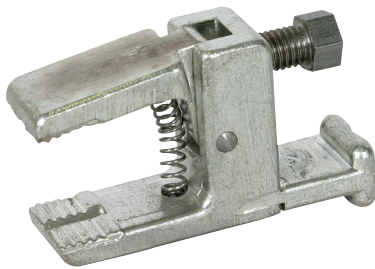

**KK TA 0 24 SK10 (745 503)**

Mit T-Anschluss und Sechskant-Feststellschraube SW10.  
Zum Einsetzen mittels Erdungsgriff VI und Befestigen mittels Drehgriff mit flexibler Spindel.

<b>Typ</b>	<b>KK TA 0 24 SK10</b>
<b>Art-Nr.</b>	<b>745 503</b>
Klemmbereich	bis 24 mm
Max. Kurzschlussstrom $I_k$ 0,5 s	10,0 kA
Max. Kurzschlussstrom $I_k$ 1 s	6,9 kA
Abmessung	65 x 18 x 36 mm

<b>Stammdaten</b>	
Nettogewicht	154 g/st
Zolltarifnummer (Komb. Nomenklatur EU)	85359000
GTIN (EAN)	4013364133570
VPE	1 ST

Änderungen in Form und Technik, bei Maßen, Gewichten und Werkstoffen behalten wir uns im Sinne des Fortschrittes der Technik vor. Die Abbildungen sind unverbindlich.