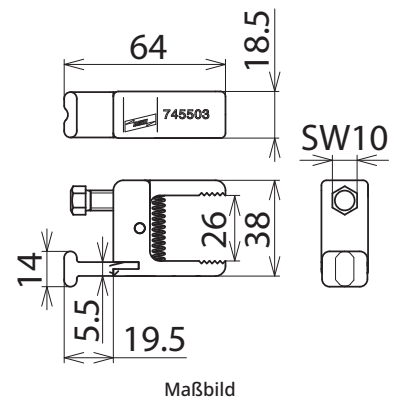

**KK TA 0 24 SK10 (745 503)**

Mit T-Anschluss und Sechskant-Feststellschraube SW10.  
Zum Einsetzen mittels Erdungsgriff VI und Befestigen mittels Drehgriff mit flexibler Spindel.

<b>Typ</b>	<b>KK TA 0 24 SK10</b>
<b>Art-Nr.</b>	<b>745 503</b>
Klemmbereich	bis 24 mm
Max. Kurzschlussstrom $I_k$ 0,5 s	10,0 kA
Max. Kurzschlussstrom $I_k$ 1 s	6,9 kA
Abmessung	65 x 18 x 36 mm

<b>Stammdaten</b>	
Nettogewicht	154 g/st
Zolltarifnummer (Komb. Nomenklatur EU)	85359000
GTIN (EAN)	4013364133570
VPE	1 ST

Änderungen in Form und Technik, bei Maßen, Gewichten und Werkstoffen behalten wir uns im Sinne des Fortschrittes der Technik vor. Die Abbildungen sind unverbindlich.