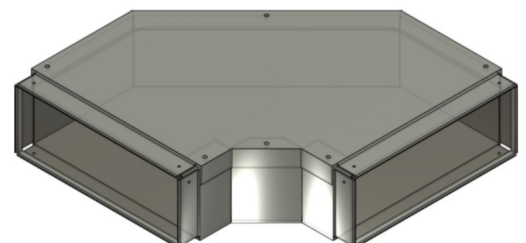

Maßzeichnungen Instafix® BKI Installationskanal

Artikelnummer: IFFW260100w

Instafix® BKI Flachwinkel 90° 100 x 260 x 100 mm, reinweiß
GTIN 4251636715400

Maßzeichnungen:

Einfach. Sicher. Für alle.

Wichmann Brandschutzsysteme GmbH & Co. KG • Siemensstraße 7 • 57439 Attendorn