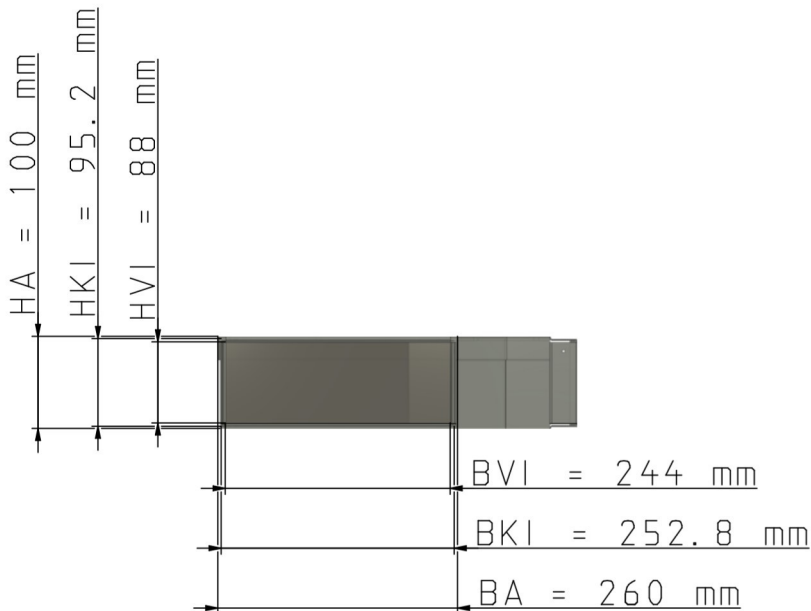

Maßzeichnungen Instafix® BKI Installationskanal

Artikelnummer: IFFW260100w

Instafix® BKI Flachwinkel 90° 100 x 260 x 100 mm, reinweiß
GTIN 4251636715400

Maßzeichnungen:

Einfach. Sicher. Für alle.

Wichmann Brandschutzsysteme GmbH & Co. KG • Siemensstraße 7 • 57439 Attendorn