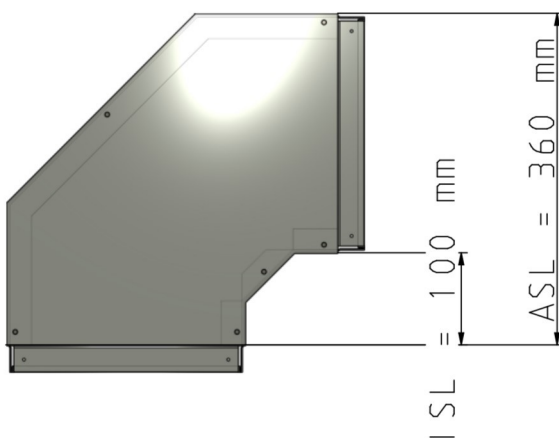

Maßzeichnungen Instafix® BKI Installationskanal

Artikelnummer: IFFW260100w

Instafix® BKI Flachwinkel 90° 100 x 260 x 100 mm, reinweiß
GTIN 4251636715400

Maßzeichnungen:

Einfach. Sicher. Für alle.

Wichmann Brandschutzsysteme GmbH & Co. KG • Siemensstraße 7 • 57439 Attendorn