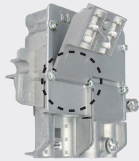

Mezclador MATV-FI / Misturador MATV-FI / Coupleur MATV-BIS / MATV-IF Combiner / Смеситель ЭФИР-FI / MATV-ZF-Combiner

Ref. 745220

LTE READY		TECH INFO		
Ref.		745220		
↑ ... ↑			TER	SAT
←...MHz...→		MHz	47 ... 790	950 ... 2400
	IN TER ⇒ OUT	dB	1.5	>30
	IN SAT ⇒ OUT	dB	>35	1.5
		dB	>10	>10
DC PASS		V/A	-	50 / 0.5
		IP	23	
		°C	-5 ... +45	
		g	45	
		mm	57 × 45 × 12	

Anclaje de brida para facilitar el conexionado
 Encaixe da braçadeira para facilitar a ligação
 Fixation de la bride pour simplifier la connexion
 Cable clamp joint for easy connection
 Фиксация зажима для удобства соединения
 Easy-F Anschluss um die Montage zu erleichtern