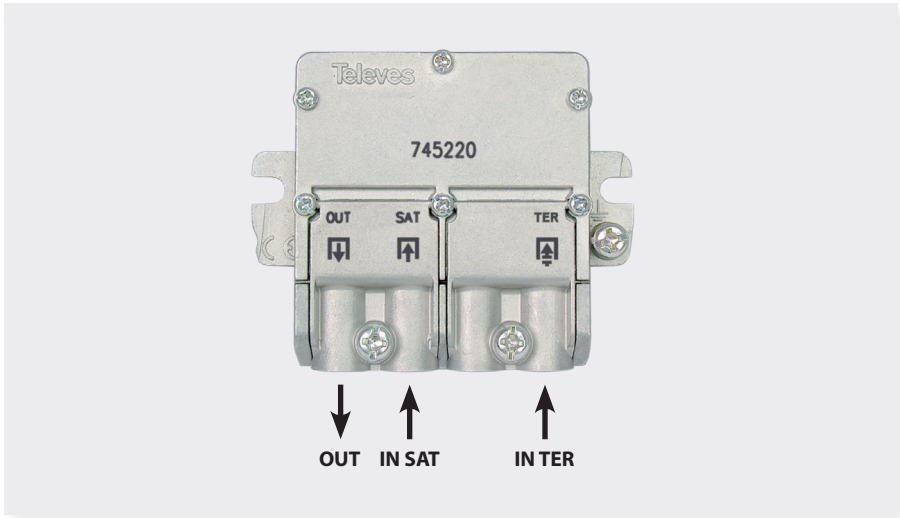

Mezclador MATV-FI / Misturador MATV-FI / Coupleur MATV-BIS / MATV-IF Combiner / Смеситель ЭФИР-FI / MATV-ZF-Combiner

Ref. 745220

LTE READY		TECH INFO		
Ref.		745220		
↑ ... ↑			TER	SAT
←...MHz...→		MHz	47 ... 790	950 ... 2400
	IN TER ⇒ OUT	dB	1.5	>30
	IN SAT ⇒ OUT	dB	>35	1.5
		dB	>10	>10
DC PASS		V/A	-	50 / 0.5
		IP	23	
		°C	-5 ... +45	
		g	45	
		mm	57 × 45 × 12	

Anclaje de brida para facilitar el conexionado
 Encaixe da braçadeira para facilitar a ligação
 Fixation de la bride pour simplifier la connexion
 Cable clamp joint for easy connection
 Фиксация зажима для удобства соединения
 Easy-F Anschluss um die Montage zu erleichtern