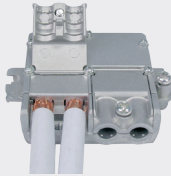

Mezclador MATV-FI / Misturador MATV-FI / Coupleur MATV-BIS / MATV-IF Combiner / Смеситель ЭФИР-FI / MATV-ZF-Combiner

Ref. 745220

LTE READY		TECH INFO		
Ref.		745220		
↑ ... ↑			TER	SAT
←...MHz...→		MHz	47 ... 790	950 ... 2400
	IN TER ⇒ OUT	dB	1.5	>30
	IN SAT ⇒ OUT	dB	>35	1.5
		dB	>10	>10
DC PASS		V/A	-	50 / 0.5
		IP	23	
		°C	-5 ... +45	
		g	45	
		mm	57 × 45 × 12	

Anclaje de brida para facilitar el conexionado
 Encaixe da braçadeira para facilitar a ligação
 Fixation de la bride pour simplifier la connexion
 Cable clamp joint for easy connection
 Фиксация зажима для удобства соединения
 Easy-F Anschluss um die Montage zu erleichtern