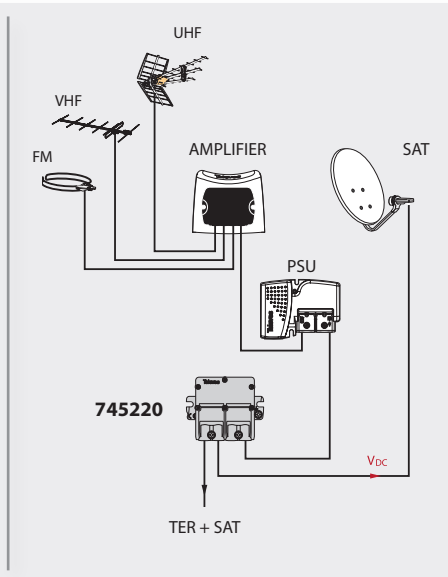

Anclaje de brida para facilitar el conexionado
 Encaixe da braçadeira para facilitar a ligação
 Fixation de la bride pour simplifier la connexion
 Cable clamp joint for easy connection
 Фиксация зажима для удобства соединения
 Easy-F Anschluss um die Montage zu erleichtern

Aplicación

Aplicação

Application

Application

Применение

Anwendung

Дата изготовления указана на упаковочной этикетке: D. мм/гг (мм = месяц / гг = год).

Televés, S.A., CIF: A15010176, Rua/Benefica de Conxo, 17, 15706 Santiago de Compostela, SPAIN, tel: +34 981 522200, televés@televés.com. Произведено в Испании.