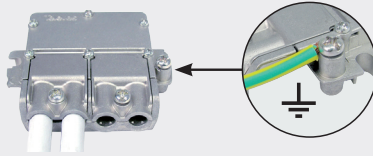

Anclaje de brida para facilitar el conexionado
Encaixe da braçadeira para facilitar a ligação
Fixation de la bride pour simplifier la connexion
Cable clamp joint for easy connection
Фиксация зажима для удобства соединения
Easy-F Anschluss um die Montage zu erleichtern

Mismo pelado para cables de una misma brida.
Mesmo descarnado para cabos da mesma braçadeira
Même découpe du câble par bride
Same stripping for cables with the same clamp
Одинаковая зачистка кабелей одного зажима
Kabel abisolieren und einstecken

Aplicación

Aplicação

Application

Application

Применение

Anwendung

Дата изготовления указана на упаковочной этикетке: D. мм/гг (мм = месяц / гг = год).

Televés, S.A., CIF: A15010176, Rua/Benefica de Conxo, 17, 15706 Santiago de Compostela, SPAIN, tel: +34 981 522200, televés@televés.com. Произведено в Испании.

DECLARACIÓN DE CONFORMIDAD ■ DECLARATION OF CONFORMITY ■ DECLARAÇÃO DE CONFORMIDADE ■ DECLARATION OF CONFORMITE ■ DICHIARAZIONE DI CONFORMITÀ ■ DEKLARACJA ZGODNOŚCI ■ KONFORMITÄTSEKRLÄRUNG ■ ΠΙΣΤΟΠΟΙΗΤΙΚΟ ΣΥΜΜΟΡΦΩΣΗΣ ■ FÖRSÄKRAN OM ÖVERENSSTÄMMELSE ■ ДЕКЛАРАЦИЯ СООТВЕТСТВИЯ ■ ةقبطاطم لدا نايب

► <https://doc.televés.com>