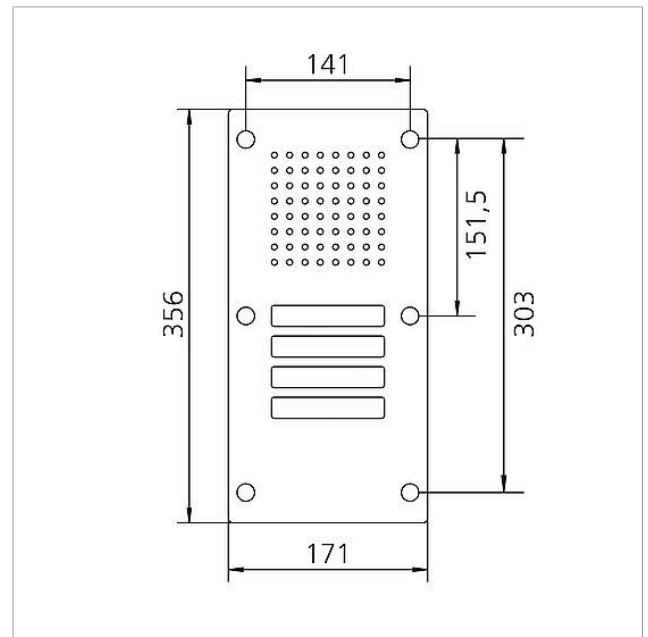

Zeichnungen / Montage