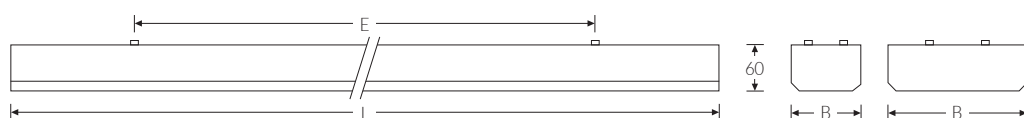

LUX 2xLED 1500 DALI 4000K 7200lm 58W | Artikelnummer 84861565

LED Rasterleuchte, dimmbar. Stabiler Leuchtenkörper aus Stahlblech weiß, niedrige, zeitlose Bauform. Doppel-Parabol-Raster aus hochglanzpoliertem Aluminium, reduziert Blendungen, UGR < 19, so dass an Arbeitsplätzen mit PC-Bildschirmen in Büros, Geschäfts- oder Gesellschaftsräumen für optimale Beleuchtung gesorgt ist. Geeignet zur Montage direkt an der Decke. Zugelassen für den Einsatz in Innenbereichen. Integrierte LED Leuchtmittel sind in der Leuchte nicht austauschbar.

Montageart und Anwendungsbereich

Deckenanbau, Wandanbau, zur Montage direkt an der Decke oder Wand
Geeignet in Büros, Geschäfts- und Gesellschaftsräumen mit hohen Ansprüchen an die Blendungsreduzierung.

- Grundbeleuchtung

Technische Daten

Artikelnummer	84861565
Bestellbezeichnung	LUX LED 2/1500 DALI
Betriebsgerät	LED-Konverter, austauschbar durch eine autorisierte Fachkraft
Lichtquelle	LED, nicht austauschbar
Energieeffizienzklasse(n) der verbauten Lichtquelle(n) (A-G)	Modul 1: C
Dimmbarkeit	DALI
Netzspannung	220-240V/50-60Hz
Anschlussleistung max.	58 W
Lichtausbeute max. Bestromung	124 lm/W
Leuchtenlichtstrom max.	7200 lm
Farbtemperatur	4000 K
Farbwiedergabeindex Ra	Ra > 80
Farbtoleranz (MacAdam)	3
Nennlebensdauer	50000 h
Lebensdauerbewertung	L80/B10
Lichtoptik	Doppel-Parabol-Raster Aluminium hochglänzend
Lichtverteilung	Extensiv
Abstrahlwinkel	60°
Blendungsbewertung UGR - max 4H-8H	19
Anschlussart	5-polige Anschlussklemme mit Steckkontakt
Gehäuse	Gehäuse aus Stahlblech weiss
Kabeleinführung (Position)	rückseitig