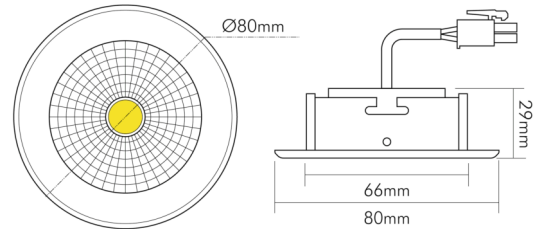

DATENBLATT

5068 ECO Flat IP44 8W chrom 3000K 38° 350mA

LED Downlight 5068 ECO Flat, COB LED

nobile

Artikelnummer	1856806223
GTIN	4044538062150

□

Abdeckung der Leuchte mit Wärmedämmmaterial möglich	nein

ENERGIEVERBRAUCHSKENNZEICHNUNG

Energieeffizienzklasse	F
Artikelnummer der Lichtquelle	1856806223
EPREL-Registrierungsnummer	931467

LICHTTECHNISCHE EIGENSCHAFTEN

Lichtkegel	mediumstrahlend 21-40°
Lichtquellentyp	DLS/NMLS
Ungebündeltes [NDLS] oder gebündeltes Licht [DLS]	DLS
Farbtemperatur	3000 K
Lichtfarbe	warmweiß
LED Effizienz	95 lm/W
Gesamtlichtstrom	780 lm
Nutzlichtstrom [Φuse]	700 lm
Nutzlichtstrom [Φuse] bezogen auf	schmalem Kegel (90°)
Ausstrahlwinkel	38°
Farbabstand [McAdam]	4 SDCM
Farbwiedergabeindex Ra	90
Farbwiedergabeindex R9	45
Farbwertanteil [x]	0,445

Stand:
05.09.2022
18:03:00