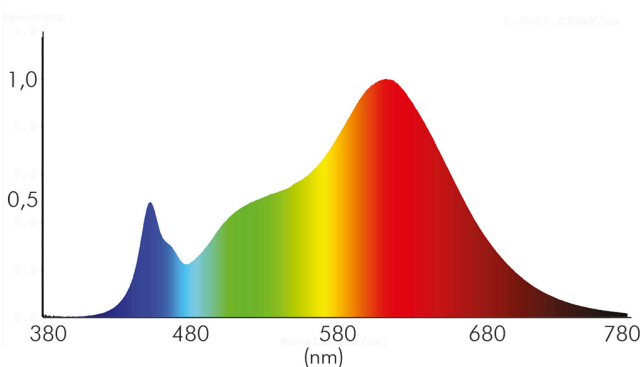

DATENBLATT

5068 ECO Flat IP44 8W chrom 3000K 38° 350mA

LED Downlight 5068 ECO Flat, COB LED

Farbwertanteil [y]	0,406
Bildschirmarbeitsplatztauglich nach EN 12464-1	nein
Spitzen-Lichtstärke	1350 cd
Lichtverteiler	Reflektor
L80B10 - Lebensdauer bei 25 °C	50000 h
L70B50 - Lebensdauer bei 25°C	50000 h
Lebensdauerfaktor	0,9
Lichtstromerhalt	0,96
Verwendete Beleuchtungstechnologie	LED
Farbe steuerbar (RGB)	nein
Blendschutzschild	nein
Hülle	keine Hülle
Farblich abstimmbare Lichtquelle	nein
Gesamtlichtstrom einstellbar	nein
Farbtemperatur einstellbar	nein
Lichtquelle austauschbar	nein
Lichtquelle mit hoher Leuchtdichte	nein
Leuchtenlichtfläche	transparent
Lichtverteilung	symmetrisch
Lichtaustritt	direkt
Leuchtmittel	COB LED
Geeignet für Leuchtmittelanzahl	1
Mindestabstand pro Leuchte	0,05 m

Spektrale Strahlungsverteilung (250..800 nm) - Diagramm

ELEKTRISCHE EIGENSCHAFTEN

Eine Haftung für die von uns gelieferte Ware ist jedoch bei Vorliegen von natürlicher Abnutzung, Verschleiß sowie Verbrauch, insbesondere bei Betriebsmitteln LEDs etc. grundsätzlich ausgeschlossen und zwar auch dann, wenn diese bei Lieferung bereits mit der Ware verbunden sind. Angaben zur durchschnittlichen Lebensdauer und Lichtfarben dienen nur der Orientierung, sind unverbindlich und stellen keine Beschaffenheitsvereinbarung dar. Technische und gestalterische Änderungen im Zuge stetiger Produktentwicklungen vorbehalten. nobile AG – Wächtersbacher Str. 78 - 60386 Frankfurt/M. Germany - www.nobile.de

Stand:
05.09.2022
18:03:00