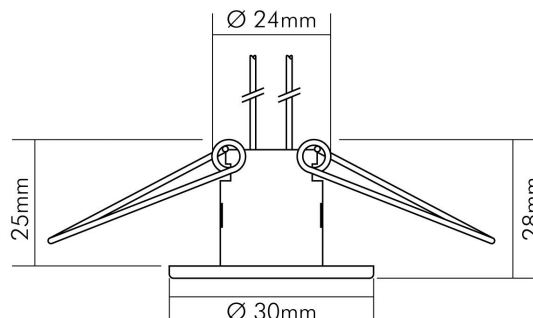

DATENBLATT

C 411 chrom-matt

Einbauleuchte für Sternenhimmel

Artikelnummer	1755200100
GTIN	4044538007847

LICHTTECHNISCHE EIGENSCHAFTEN

Lichtverteilung	symmetrisch
Lichtverteiler	ohne
Leuchtmittel	NV-Halogenlampe
Lichtaustritt	direkt
Farbe steuerbar (RGB)	nein
Farblich abstimmbare Lichtquelle	nein

ELEKTRISCHE EIGENSCHAFTEN

Dimmbar	ja
Spannungsart	AC/DC
Nennspannung	11,8 V
Lampenleistung	10 W
Fassung	G4
Elektrischer Anschluss mit Stecksystem	nein
Anschlussart primär	offene Leitungsenden
Durchgangsverdrahtung möglich	nein
Art des Betriebsgerätes	elektronischer Trafo

SICHERHEITSEIGENSCHAFTEN

Schutzart	IP20
Nur für Innenbereich	ja
Schutzklasse	III

Stand:
01.02.2022
14:18:00