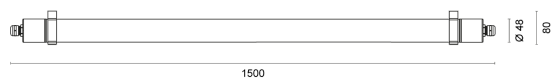

IndustryLUX TUBOLA

1500 K³X PLUS DALI

LICHTVERTEILUNGSKURVE

TECHNISCHE ZEICHNUNG

LICHTTECHNIK

Abstrahlwinkel	130°
Farbtemperatur	4.000 5.000 6.500 K
Farbtoleranz	< 5 SDCM
Farbwiedergabeindex	> 83
UGR Quer	26,2
UGR Längs	25,8

EIGENSCHAFTEN

Durchgangsverdrahtung	5 x 1,5 mm ²
Anschluss	Klemme: 5-polig, max. 2,5 mm ²
Modul per LSS* B10A	46
Modul per LSS* B16A	74
Modul per LSS* C10A	46
Modul per LSS* C16A	74
Schaltzyklen	> 500.000
Spannungsbereich AC	220 – 240 V AC, 50/60 Hz
Spannungsbereich DC	176 - 276 V DC

MATERIAL

Abdeckung	diffus
Material (Abdeckung)	PMMA
Material (Gehäuse)	PMMA
Gehäusefarbe	weiß

LIEFERUMFANG

inkl. 2x Montageclip und Kabelverschraubung M20

ABMESSUNG

L x B x H / Ø (H2)	1.500 x Ø 48 (80) mm
Gewicht	1,0 kg