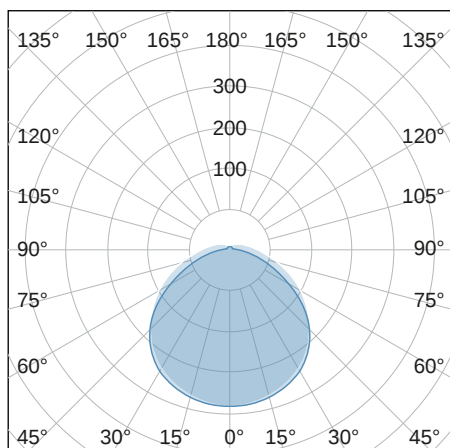

IndustryLUX TUBOLA

1500 K³X PLUS DALI

LICHTVERTEILUNGSKURVE

TECHNISCHE ZEICHNUNG

LICHTTECHNIK

Abstrahlwinkel	130°
Farbtemperatur	4.000 5.000 6.500 K
Farbtoleranz	< 5 SDCM
Farbwiedergabeindex	> 83
UGR Quer	26,2
UGR Längs	25,8

EIGENSCHAFTEN

Durchgangsverdrahtung	5 x 1,5 mm ²
Anschluss	Klemme: 5-polig, max. 2,5 mm ²
Modul per LSS* B10A	46
Modul per LSS* B16A	74
Modul per LSS* C10A	46
Modul per LSS* C16A	74
Schaltzyklen	> 500.000
Spannungsbereich AC	220 – 240 V AC, 50/60 Hz
Spannungsbereich DC	176 - 276 V DC

MATERIAL

Abdeckung	diffus
Material (Abdeckung)	PMMA
Material (Gehäuse)	PMMA
Gehäusefarbe	weiß

LIEFERUMFANG

inkl. 2x Montageclip und Kabelverschraubung M20

ABMESSUNG

L x B x H / Ø (H2)	1.500 x Ø 48 (80) mm
Gewicht	1,0 kg