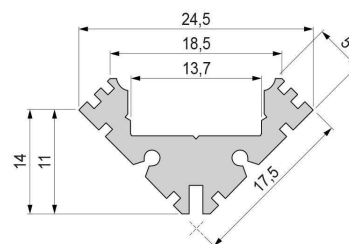

**Artikel Nr.: 975411**

Eck-Profil EV-04-12 passend für 12 - 13,3 mm LED Stripes

**Charakteristik**

<b>Material</b>	Aluminium
<b>Farbe</b>	Silber-matt
<b>Optik</b>	eloxiert
	0,00

**Abmessungen und Gewicht**

<b>Länge</b>	2000,00
<b>Breite</b>	24,47
<b>Höhe</b>	14,21
<b>Durchmesser</b>	0,00
<b>Gewicht</b>	595 g

**Montage**

**Befestigungsmöglichkeiten**

- einfräsen
- Montagekleber
- Wärmebeständiges doppelseitiges Klebeband
- Schaumstoffklebeband für unebene Oberflächen
- Senkkopfschrauben
- Zentrier-Bohrhilfe: das Profil verfügt im Inneren über eine kleine Fuge

**Artikel Nr.: 975411**

corner profile EV-04-12 suitable for 12 - 13,3 mm LED Stripes

**Characteristics**

<b>Material</b>	aluminum
<b>Color</b>	matt silver
<b>Optic</b>	anodized

**Dimensions & Weight**

<b>Length</b>	2000,00
<b>Width</b>	24,47
<b>Height</b>	14,21
<b>Diameter</b>	0,00
<b>Product Weight</b>	595 g