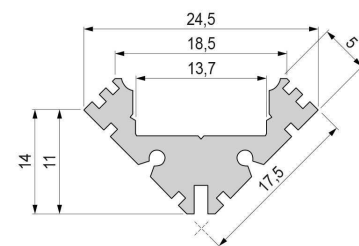

<b>Länge</b>	2000,00
<b>Breite</b>	24,47
<b>Höhe</b>	14,21
<b>Durchmesser</b>	0,00
<b>Gewicht</b>	595 g

**Montage**

**Befestigungsmöglichkeiten**

- einfräsen
- Montagekleber
- Wärmebeständiges doppelseitiges Klebeband
- Schaumstoffklebeband für unebene Oberflächen
- Senkkopfschrauben
- Zentrier-Bohrhilfe: das Profil verfügt im Inneren über eine kleine Fuge

**Artikel Nr.: 975411**

corner profile EV-04-12 suitable for 12 - 13,3 mm LED Stripes

**Characteristics**

<b>Material</b>	aluminum
<b>Color</b>	matt silver
<b>Optic</b>	anodized

**Dimensions & Weight**

<b>Length</b>	2000,00
<b>Width</b>	24,47
<b>Height</b>	14,21
<b>Diameter</b>	0,00
<b>Product Weight</b>	595 g