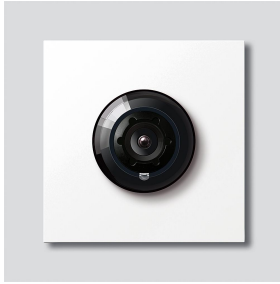

Bus-Kamera 180 für
Siedle Vario
BCM 758-0 W

210012157

Seite 3

Zeichnungen / Montage