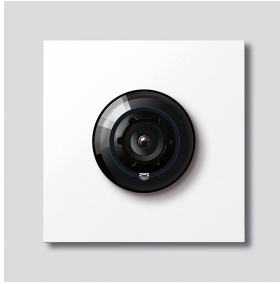

Bus-Kamera 180 für
Siedle Vario
BCM 758-0 W

210012157

Seite 4

Weitere Dokumente

Bus-Kamera 130/180

793 kB

[herunterladen](#)

REACH und RoHs Konformität

[Zusatzinformation](#)

140 kB

[herunterladen](#)