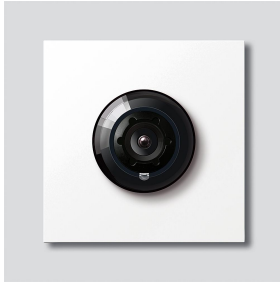

Bus-Kamera 180 für
Siedle Vario
BCM 758-0 W

210012157

Seite 2

Ersatzteile

Artikel-Bezeichnung	Artikelbeschreibung	Farbe/Material	KG	Artikel-Nr.
ACM 671/673/678-..., BCM 65x-..., CM 61x-...	Glashaube	Glasklar	E	200048697-00
ACM 671/673/678-..., BCM 65x-..., CM 61x-... W	Blendrahmen	Weiß	E	200048698-00
BCM 753/758-...	Verbindungskabel BCM 753/758-... zu BTLM 750-..., 300 mm	Sonstiges	E	210012355-00
Vario 611	Dichtrahmen Module	Grau	E	210007484-00