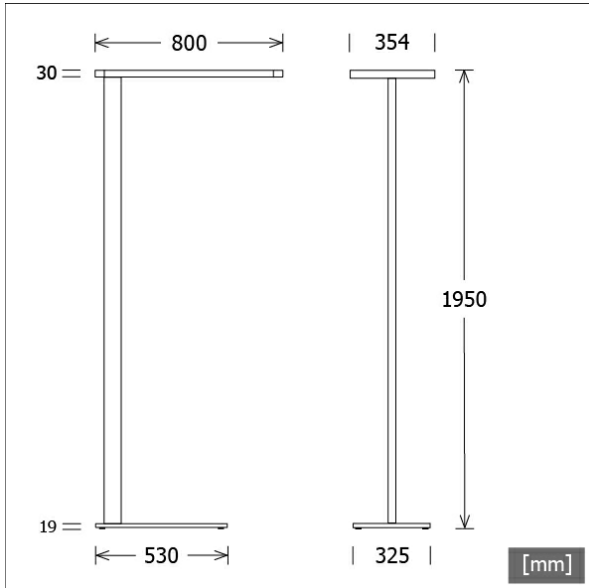

PIANO-S 080.0530/TROOP

Beschreibung

- Stehleuchte mit direkt-indirekt Beleuchtung für homogenes und blendfreies Licht am Arbeitsplatz
- Lichtanteil: direkt 50% / indirekt 50%
- hohe Wartungsfreundlichkeit
- Lichtkopf aus Aluminium und Zinkdruckguss
- rechteckiges Standrohr aus Aluminium
- Standard-Leuchtenfuß aus Stahl St37 (ZBB 002 oder ZBB 003 bei Bestellung angeben)
- Trooping-Funktion (Leuchten-Kommunikationssystem für Licht und Bewegung)
- Diffusor aus prismaticem Acrylglas mit seitlicher Lichteinspeisung (im ausgeschalteten Zustand wirkt der Diffusor transparent)
- Netzanschluss über Schuko-Zentralstecker (Länge Anschlussleitung: ca. 3000 mm), Leuchte schwarz und silber / Anschlussleitung schwarz, Leuchte weiß / Anschlussleitung weiß
- Betriebsgerät (LED-Konverter) im Lichtkopf integriert

Farbe	Artikelnummer	EAN
schwarz	648723	4043544561398
silber	648724	4043544561404
weiß	648725	4043544561411

Standardoptionen

Sonderoptionen

Lichttechnik / Normen

Leuchtmittel	LED linear / CRI 80 / 3000 K
Lebensdauer	L90 B50 50.000 h L80 B50 100.000 h L80 B20 50.000 h
Systemleistung	63.0 W
Leuchten-Lichtstrom	5930 lm
Systemeffizienz	94.12 lm/W
Moduleffizienz	164.35 lm/W
UGR 4H/8H 70/50/20	19.7/20.7 (C0/C90)
Versorgungsspannung	220 - 240 V / 50 Hz
Schutzklasse	I
Schutzart	IP20

Abmessungen / Gewichte

Länge	800 mm
Breite	354 mm
Höhe	1950 mm
Nettogewicht	22.42 kg
Bruttogewicht	23.70 kg

PIANO-S 080.0530/TROOP

PIANO-S 080.0530/TROOP

Piano Standing (1xLED 63W 830/3000K 5930lm)

— C0/C180 cd / 1000 lm - - - C90/C270

	C0	C90	C180	C270
0°	272	272	272	272
30°	153	190	153	190
60°	72	95	72	95
90°	1	2	1	2
120°	183	79	183	79
150°	33	29	33	29
180°	11	11	11	11
cd / 1000 lm				

LDC unsuitable for cone representation.
The C0 angle is oversized.