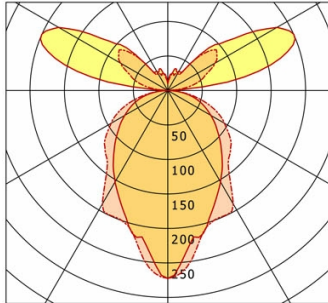

Abmessungen / Gewichte

Länge	800 mm
Breite	354 mm
Höhe	1950 mm
Nettogewicht	22.42 kg
Bruttogewicht	23.70 kg

PIANO-S 080.0530/TROOP

PIANO-S 080.0530/TROOP

Piano Standing (1xLED 63W 830/3000K 5930lm)

— C0/C180 cd / 1000 lm - - - C90/C270

	C0	C90	C180	C270
0°	272	272	272	272
30°	153	190	153	190
60°	72	95	72	95
90°	1	2	1	2
120°	183	79	183	79
150°	33	29	33	29
180°	11	11	11	11
cd / 1000 lm				

LDC unsuitable for cone representation.
The C0 angle is oversized.

η	LED
Efficiency	94 lm/W
Direct/Indirect	↓ 57% / ↑ 43%
System Power	63 W
UGR	X=4H, Y=8H
Reflection factors	70/50/20
UGR C0/C180	19.7
UGR C90/C270	20.7
CIE Flux Codes	48 77 94 57 100
Ra/CRI	>80

LTS

Zubehör