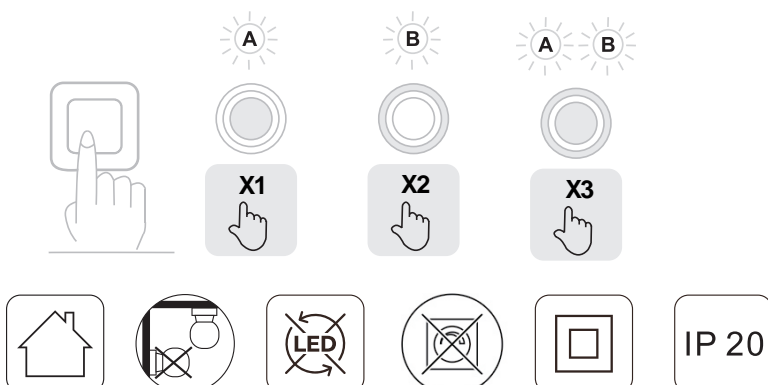

230V~50Hz, 1 x LED 3,5W
1 x LED 1,5W