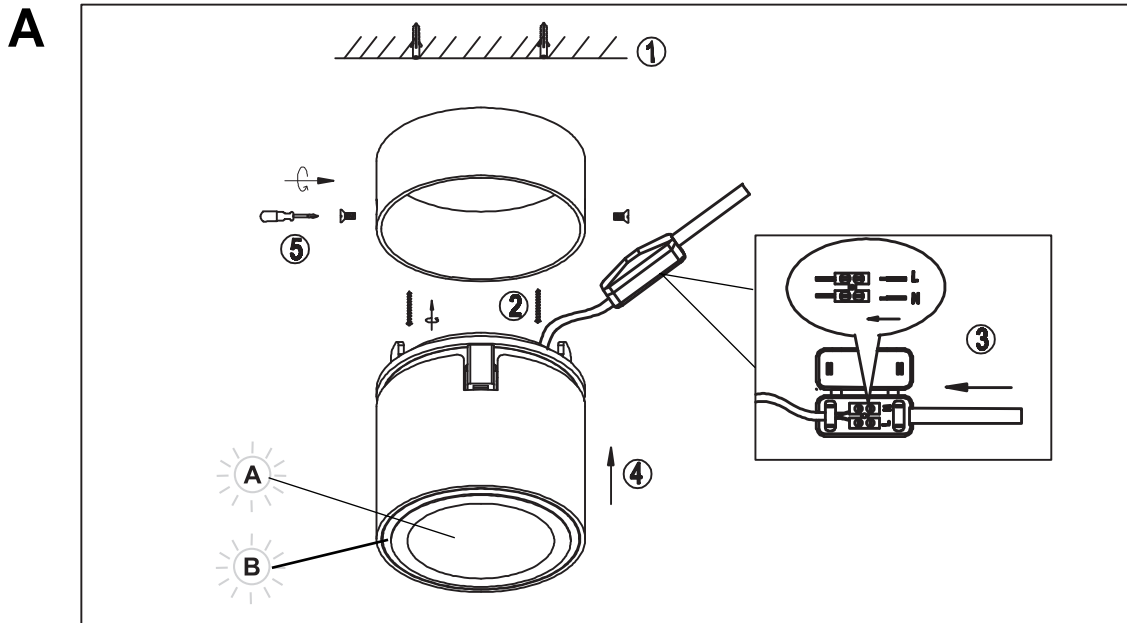

(SR) UPOZORENJE!

Prije početka montaže, pažljivo pročitajte sigurnosne upute!

230V~50Hz, 1 x LED 3,5W
1 x LED 1,5W