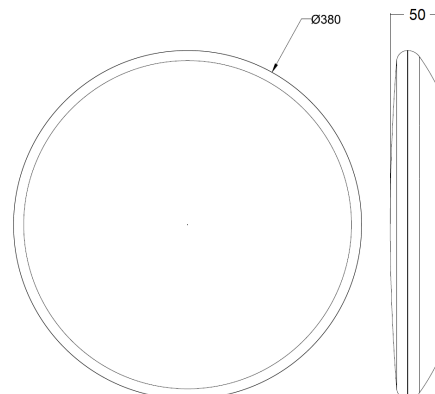

InteriorLUX PRO

Art.-Nr.: 133840351003
EAN: 4260770230137

35 K³ | Ø380 mm

- robuste Wand- und Deckenleuchte, schlagfest, staub- und spritzwassergeschützt (IK10 / IP65)
- maximal flexibel dank wählbarer Lichtfarbe (3000 | 4000 | 5000 K)
- schnelle und flexible Montage an Wand oder Decke, Dimmung mit Phasenanschnitt/-abschnitt

LICHTVERTEILUNGSKURVE

TECHNISCHE ZEICHNUNG

LICHTTECHNIK

Leuchtenlichtstrom	4.200 2.980 lm
Farbtemperatur	3.000 K 4.000 K 5.000 K
Lichtausbeute	120 lm/W
Abstrahlwinkel	110°
Abstrahlcharakteristik	symmetrisch
Lichtaustritt	direkt
Farbwiedergabeindex	> 80
Farbtoleranz	< 6 SDCM
LED-Anzahl	312 Stück
Flickerfrei	ja
UGR quer (4H, 8H)	26,1
UGR längs (4H, 8H)	26,1
Farbtemperatur einstellbar	mit DIP-Schalter
Lichtstrom einstellbar	mit DIP-Schalter
Dimmbar	ja
Art der Dimmung	mit Phasenanschnitt-/Phasenabschnittdimmer
Photobiologische Klasse	RG01
Bemessungslebensdauer [L80,B50] bei 25°C	100.000 h
Bemessungslebensdauer [L90,B50] bei 25°C	50.000 h

ABMESSUNG

Gewicht	1,4 kg
Durchmesser x Höhe	Ø380 x 50 mm

LIEFERUMFANG

inkl. Befestigungsmaterial für Wand- / Deckenmontage

MONTAGE

Die Natur braucht unsere Hilfe, um dem Klimawandel entgegenzuwirken. Nachhaltigkeit ist daher entscheidend. Ein effektiver Ansatz besteht darin, weniger Energie zu verbrauchen und erneuerbare Energien zu nutzen. **Die Umrüstung auf LED-Beleuchtung kann den Stromverbrauch um durchschnittlich 80% reduzieren.** In der Lichtbranche spielen effiziente Lichtquellen, optimierte Leuchten und elektronische Steuerungen eine wichtige Rolle für eine nachhaltige Entwicklung. Diese Maßnahmen sind größtenteils wiederverwertbar und sparen Kosten ein. Der Bund fördert solche Entwicklungen mit Fördergeldern. Auch **lichtline** setzt sich für die Umwelt ein und zeigt dies in Katalog und Datenblättern mit einem Umwelt-Icon.