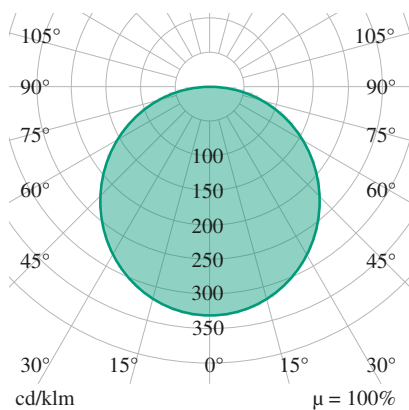

InteriorLUX PRO

Art.-Nr.: 133840351003
EAN: 4260770230137

35 K³ | Ø380 mm

- robuste Wand- und Deckenleuchte, schlagfest, staub- und spritzwassergeschützt (IK10 / IP65)
- maximal flexibel dank wählbarer Lichtfarbe (3000 | 4000 | 5000 K)
- schnelle und flexible Montage an Wand oder Decke, Dimmung mit Phasenanschnitt/-abschnitt

LICHTVERTEILUNGSKURVE

TECHNISCHE ZEICHNUNG

LICHTTECHNIK

Leuchtenlichtstrom	4.200 2.980 lm
Farbtemperatur	3.000 K 4.000 K 5.000 K
Lichtausbeute	120 lm/W
Abstrahlwinkel	110°
Abstrahlcharakteristik	symmetrisch
Lichtaustritt	direkt
Farbwiedergabeindex	> 80
Farbtoleranz	< 6 SDCM
LED-Anzahl	312 Stück
Flickerfrei	ja
UGR quer (4H, 8H)	26,1
UGR längs (4H, 8H)	26,1
Farbtemperatur einstellbar	mit DIP-Schalter
Lichtstrom einstellbar	mit DIP-Schalter
Dimmbar	ja
Art der Dimmung	mit Phasenanschnitt-/Phasenabschnittdimmer
Photobiologische Klasse	RG01
Bemessungslebensdauer [L80,B50] bei 25°C	100.000 h
Bemessungslebensdauer [L90,B50] bei 25°C	50.000 h