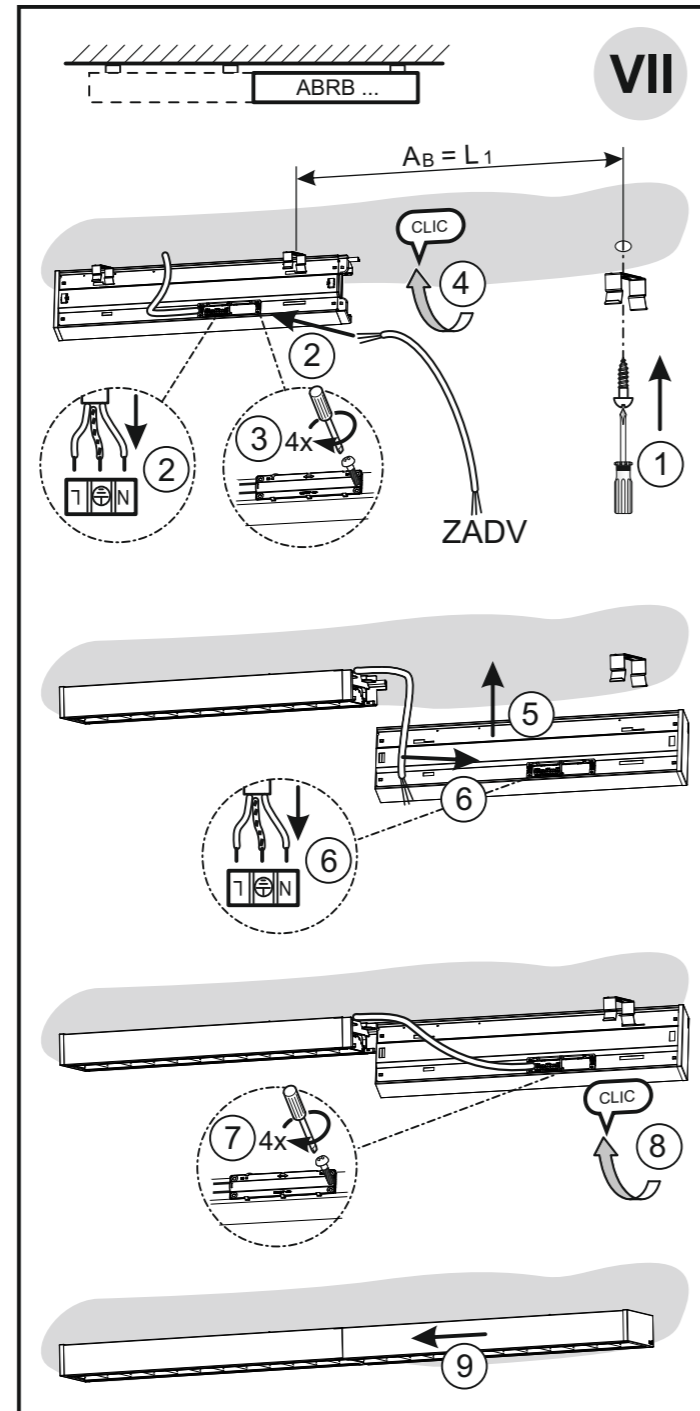

Pour l'installation et le fonctionnement des luminaires, il est impératif de respecter les normes nationales de sécurité en vigueur.

W celu prawidłowej instalacji i poprawnego działania oprawy należy przestrzegać krajowych przepisów bezpieczeństwa.

Para la instalación y la puesta en funcionamiento de las luminarias deben observarse las normas nacionales de seguridad.

Typ	N
ABRB 114/24	120
ABRB 121/39	150
ABRB 128/54	180
ABRB 135/49/80	210
ABRB 214/24	160
ABRB 221/39	200
ABRB 228/54	240
ABRB 235/49/80	280
ABRB 118	125
ABRB 136	185
ABRB 158	215
ABRB 218	170
ABRB 236	250
ABRB 258	290