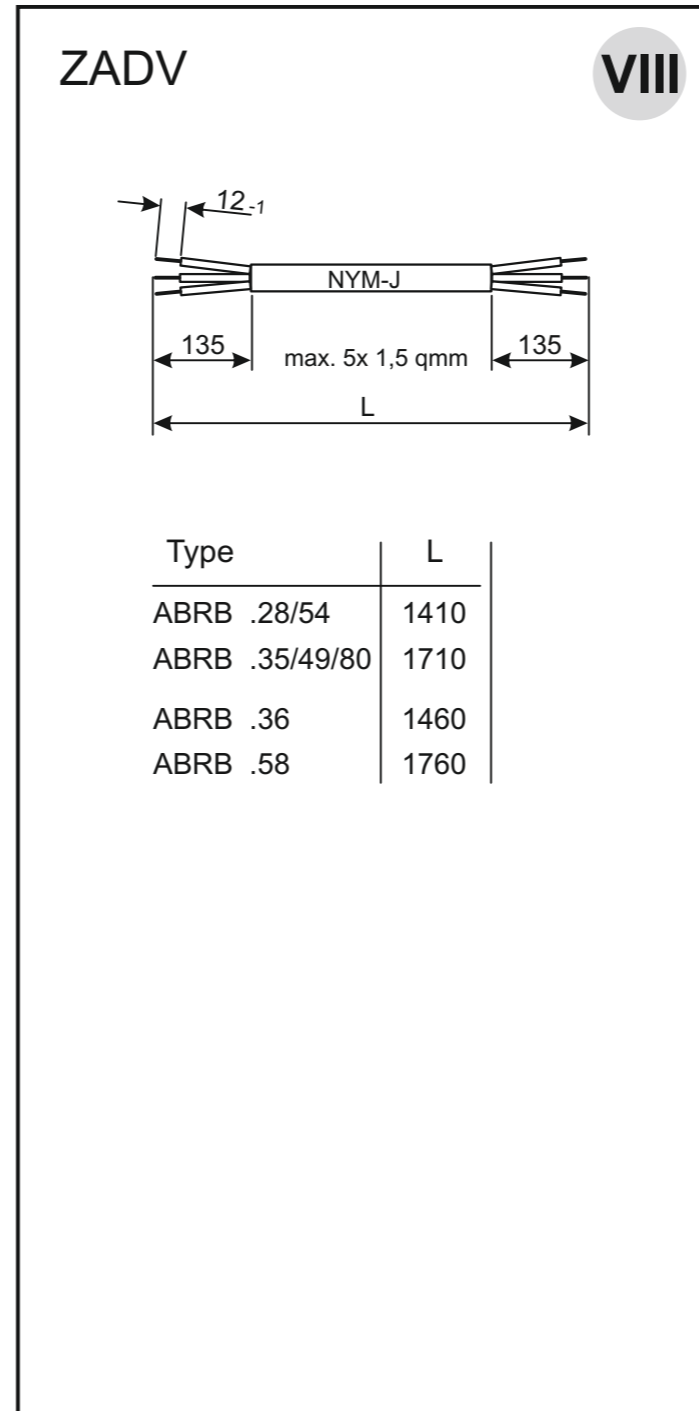

Para la instalación y la puesta en funcionamiento de las luminarias deben observarse las normas nacionales de seguridad.

Typ	N
ABRB 114/24	120
ABRB 121/39	150
ABRB 128/54	180
ABRB 135/49/80	210
ABRB 214/24	160
ABRB 221/39	200
ABRB 228/54	240
ABRB 235/49/80	280
ABRB 118	125
ABRB 136	185
ABRB 158	215
ABRB 218	170
ABRB 236	250
ABRB 258	290