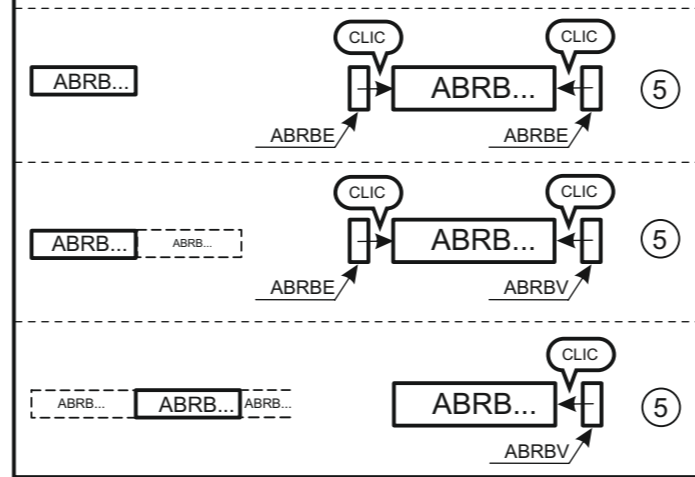

Für die Installation und für den Betrieb der Leuchten sind die nationalen Sicherheitsvorschriften zu beachten.

Please note national safety instructions for installation and operation of this luminaire.

Pour l'installation et le fonctionnement des luminaires, il est impératif de respecter les normes nationales de sécurité en vigueur.

W celu prawidłowej instalacji i poprawnego działania oprawy należy przestrzegać krajowych przepisów bezpieczeństwa.

Para la instalación y la puesta en funcionamiento de las luminarias deben observarse las normas nacionales de seguridad.

Typ	N
ABRB 114/24	120
ABRB 121/39	150
ABRB 128/54	180
ABRB 135/49/80	210
ABRB 214/24	160
ABRB 221/39	200
ABRB 228/54	240
ABRB 235/49/80	280
ABRB 118	125
ABRB 136	185
ABRB 158	215
ABRB 218	170
ABRB 236	250
ABRB 258	290