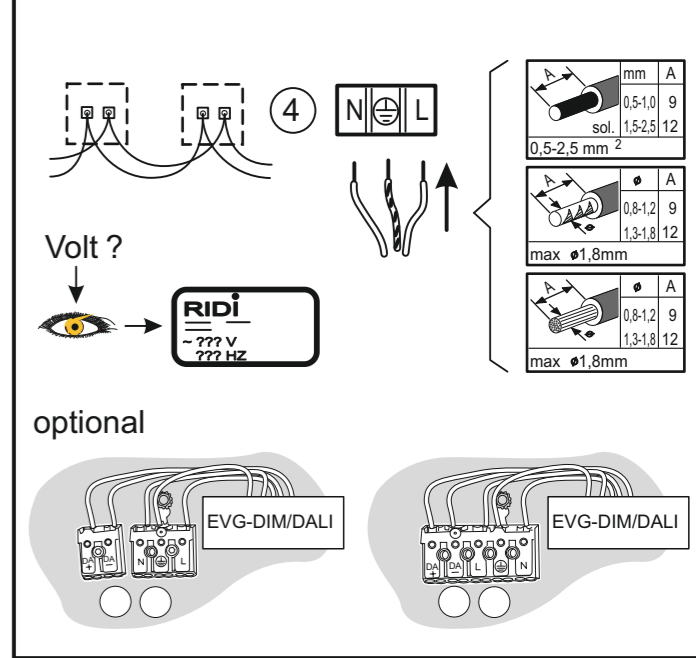

Für die Installation und für den Betrieb der Leuchten sind die nationalen Sicherheitsvorschriften zu beachten.

Please note national safety instructions for installation and operation of this luminaire.

Pour l'installation et le fonctionnement des luminaires, il est impératif de respecter les normes nationales de sécurité en vigueur.

W celu prawidłowej instalacji i poprawnego działania oprawy należy przestrzegać krajowych przepisów bezpieczeństwa.

Para la instalación y la puesta en funcionamiento de las luminarias deben observarse las normas nacionales de seguridad.

Typ	N
ABRB 114/24	120
ABRB 121/39	150
ABRB 128/54	180
ABRB 135/49/80	210
ABRB 214/24	160
ABRB 221/39	200
ABRB 228/54	240
ABRB 235/49/80	280
ABRB 118	125
ABRB 136	185
ABRB 158	215
ABRB 218	170
ABRB 236	250
ABRB 258	290