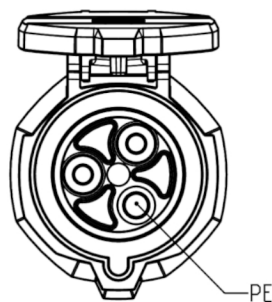

Uhrzeitstellung 5h

Bohrbild