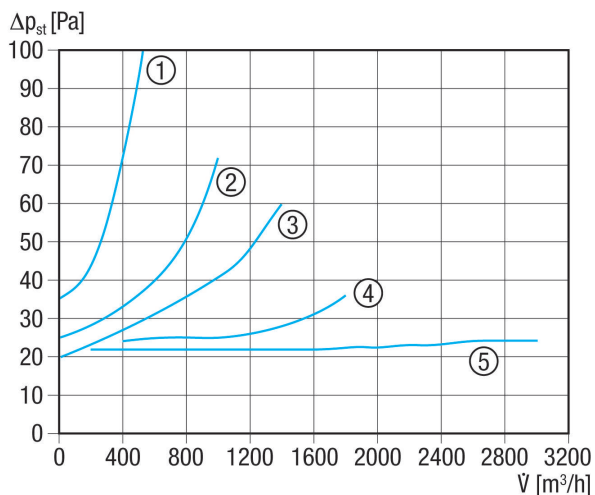

AVM 15

Kurzinformation

Automatische Rohr-Verschlussklappe, DN 150

Artikelnummer 0093.0004

Technische Daten

Luftrichtung	Be- oder Entlüftung
Einbaulage	senkrecht / waagrecht
Material	Stahlblech, verzinkt
Gewicht	0,5 kg
Klappenart	selbst. öffnend/schließend
Nennweite	150 mm
Breite	149 mm
Höhe	149 mm
Tiefe	88 mm
Verpackungseinheit	1 Stück
Sortiment	C
GTIN (EAN)	4012799930044

Kennlinie Druckverluste

- ① AVM 10
- ② AVM 12
- ③ AVM 15
- ④ AVM 16
- ⑤ AVM 20, AVM 25, AVM 31, AVM 35, AVM 40

AVM 15

Maßzeichnung [mm]

A	B	C
150	88	31

① Förderrichtung