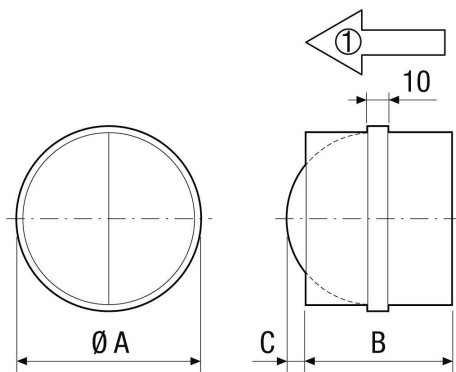

AVM 15

Kurzinformation

Automatische Rohr-Verschlussklappe, DN 150

Artikelnummer 0093.0004

Technische Daten

Luftrichtung	Be- oder Entlüftung
Einbaulage	senkrecht / waagrecht
Material	Stahlblech, verzinkt
Gewicht	0,5 kg
Klappenart	selbst. öffnend/schließend
Nennweite	150 mm
Breite	149 mm
Höhe	149 mm
Tiefe	88 mm
Verpackungseinheit	1 Stück
Sortiment	C
GTIN (EAN)	4012799930044

Kennlinie Druckverluste

- ① AVM 10
- ② AVM 12
- ③ AVM 15
- ④ AVM 16
- ⑤ AVM 20, AVM 25, AVM 31, AVM 35, AVM 40

AVM 15

Maßzeichnung [mm]

A	B	C
150	88	31

① Förderrichtung