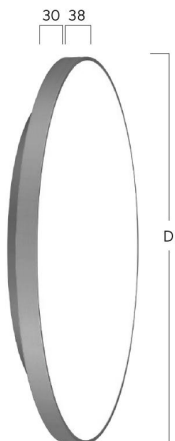

Basic-X5

Anbauleuchte - Direkt-/ indirektstrahlend

Artikelnummer: BX5OSL-830H-D600

Abbildungen ggf. nur ähnlich, dienen als Orientierung.

Basic-X5. LED. Anbauleuchte für Wand- oder Deckenmontage. Gestufter Leuchtenkörper mit filigran sichtbarer Bauhöhe und minimalistischem Rand. Beleuchtungskörper aus hochwertigem Aluminiumprofil. Oberfläche Radiant Silver. Lichtcharakteristik: Direktstrahlend mit indirekter Lichtkorona. Farbtemperatur: 3000K (Warm White). Farbwiedergabeindex (Ra): >80. Opaldiffusor für max. Transmissionsgrad bei homogener Auflösung der Lichtpunkte. Dimmbar DALI. DxH (rund). D=

600mm. H=38+30mm. High-Power-Bestromung. 7611lm. 63W. 7,2kg. Binning initial <= MacAdam 3. IP40. Schutzklasse I. CE-, UKCA Kennzeichnung. ENEC. IK02. 220-240V. 50-60 Hz. RG0 (EN62471). Lichtstromrückgang von max. 0,4%/1.000 Betriebsstunden. Nennausfallrate von max. 0,2%/1.000 Betriebsstunden. L80B10 (tq 25°C) = 50.000h. 5 Jahre Garantie. Hersteller: Lightnet GmbH, nach ISO 9001:2015 und 50001:2018 zertifiziert.

Basic-X5

Anbauleuchte - Direkt-/ indirektstrahlend

Artikelnummer: BX5OSL-830H-D600

Kunde / Projekt: _____

Notiz: _____

Produktname	Basic-X5
Leuchtmittel	LED
Installationstyp	Anbauleuchte
Oberfläche	Radiant Silver
Lichtverteilung	Direkt-/ indirektstrahlend
CCT	3000K
Farbwiedergabeindex (Ra)	Ra>80
Optisches System	Opaldiffusor
Steuerung	Dimmbar (DALI)
Länge L/ Ø D (mm)	D=600mm
Höhe H (mm)	H=38+30mm
Bestromung	High-Power
Leuchtenlichtstrom	7611lm
Anschlussleistung	63W
Schutzart	IP40
Prüfzeichen	ENEC
LED-Lebensdauer	L80B10 (tq 25°C) = 50.000h
Photometrischer Code	8 30 / 3 3 9
Photobiologische Klasse	RG0 (EN62471)
Indoor/Outdoor	Indoor: ta [ambient] max. 25°C
Gewicht (kg)	7,2kg