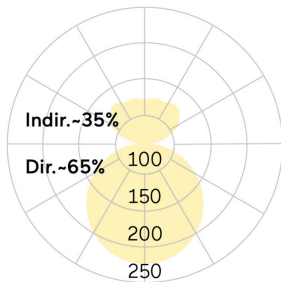

Basic-X5

Anbauleuchte - Direkt-/ indirektstrahlend

Artikelnummer: BX5OSL-830H-D600

Abbildungen ggf. nur ähnlich, dienen als Orientierung.

Basic-X5. LED. Anbauleuchte für Wand- oder Deckenmontage. Gestufter Leuchtenkörper mit filigran sichtbarer Bauhöhe und minimalistischem Rand. Beleuchtungskörper aus hochwertigem Aluminiumprofil. Oberfläche Radiant Silver. Lichtcharakteristik: Direktstrahlend mit indirekter Lichtkorona. Farbtemperatur: 3000K (Warm White). Farbwiedergabeindex (Ra): >80. Opaldiffusor für max. Transmissionsgrad bei homogener Auflösung der Lichtpunkte. Dimmbar DALI. DxH (rund). D=

600mm. H=38+30mm. High-Power-Bestromung. 7611lm. 63W. 7,2kg. Binning initial <= MacAdam 3. IP40. Schutzklasse I. CE-, UKCA Kennzeichnung. ENEC. IK02. 220-240V. 50-60 Hz. RG0 (EN62471). Lichtstromrückgang von max. 0,4%/1.000 Betriebsstunden. Nennausfallrate von max. 0,2%/1.000 Betriebsstunden. L80B10 (tq 25°C) = 50.000h. 5 Jahre Garantie. Hersteller: Lightnet GmbH, nach ISO 9001:2015 und 50001:2018 zertifiziert.

Basic-X5

Anbauleuchte - Direkt-/ indirektstrahlend

Artikelnummer: BX5OSL-830H-D600

Kunde / Projekt: _____

Notiz: _____

Produktname	Basic-X5
Leuchtmittel	LED
Installationstyp	Anbauleuchte
Oberfläche	Radiant Silver
Lichtverteilung	Direkt-/ indirektstrahlend
CCT	3000K
Farbwiedergabeindex (Ra)	Ra>80
Optisches System	Opaldiffusor
Steuerung	Dimmbar (DALI)
Länge L/ Ø D (mm)	D=600mm
Höhe H (mm)	H=38+30mm
Bestromung	High-Power
Leuchtenlichtstrom	7611lm
Anschlussleistung	63W
Schutzart	IP40
Prüfzeichen	ENEC
LED-Lebensdauer	L80B10 (tq 25°C) = 50.000h
Photometrischer Code	8 30 / 3 3 9
Photobiologische Klasse	RG0 (EN62471)
Indoor/Outdoor	Indoor: ta [ambient] max. 25°C
Gewicht (kg)	7,2kg