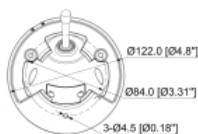

► Technische Spezifikationen:

Montageart	Wand-, Decken- und Mastmontage
Justagemöglichkeit	3 Achsen
Kamerabefestigung	Schraubmontage
Gehäusefarbe	Weiß
Gehäuseausführung	Metall / Kunststoff
Integrierter IR-Scheinwerfer	Ja
Wellenlänge LED	850 nm
Leuchtmittel IR-LED	1
IR Reichweite (m. ca.)	35
Betriebsspannung	DC 12V±15%/PoE/ePoE
Max. Leistungsaufnahme (Watt)	12
Betriebstemperatur (°C)	-30 bis +60
Relative Luftfeuchtigkeit (%)	Bis 95, nicht kondensierend
Abmessungen BxTxH (mm)	279,9 x 103,8 x 95,8
Gewicht	1,4 kg
Kennzeichnung	CE, RoHS
Lieferumfang	CD, Kurzanleitung

► Hinweis:

Eine SD-Karte ist nicht im Lieferumfang enthalten. Die Reichweite der IR- Strahler ist stark abhängig vom Einsatzort und von der Umgebung. Stark absorbierende Flächen, wie z.B. dunkle raue Strukturen (Boden, Rasen, Asphalt) können zu einer deutlichen Verringerung der maximalen Reichweite führen.

► Weitere Bilder:

Irrtum und technische Änderung vorbehalten.

BURG-GUARD GmbH
Wormgermühle, 58540 Meinerzhagen, Germany
Tel.: +49 2358 905 490, Fax: +49 2358 905 499
BURG-GUARD@burg.biz, www.burg-guard.com

Unser Lieferprogramm unterliegt ständigen Produktinnovationen. Das aktuelle Sortiment entnehmen Sie bitte dem gültigen Produktkatalog. Irrtum und technische Änderungen vorbehalten. Abbildungen unverbindlich.