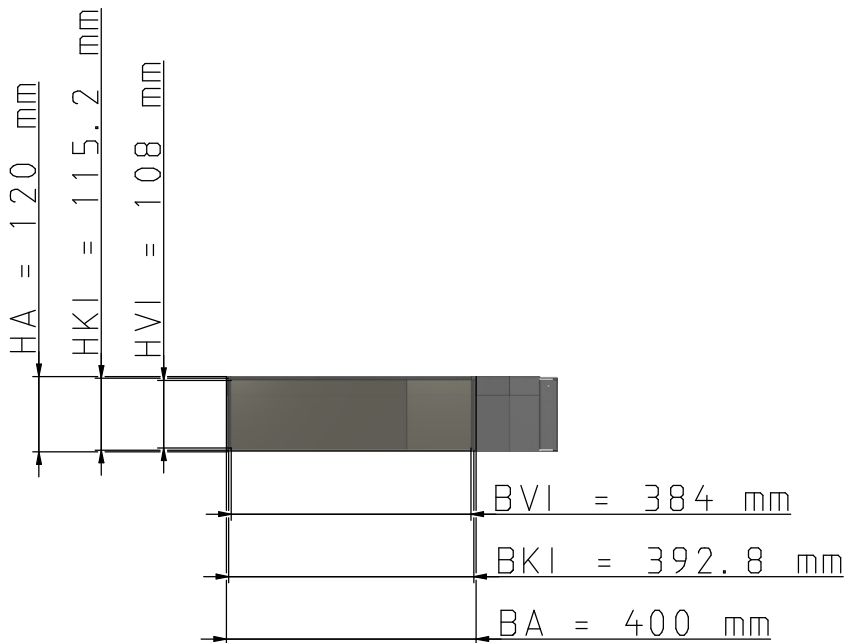

Maßzeichnungen Instafix® BKI Installationskanal

Artikelnummer: IFFW400120v

Instafix® BKI Flachwinkel 90° 100 x 400 x 120 mm, verzinkt
GTIN 4251636714847

Maßzeichnungen:

Einfach. Sicher. Für alle.

Wichmann Brandschutzsysteme GmbH & Co. KG • Siemensstraße 7 • 57439 Attendorn