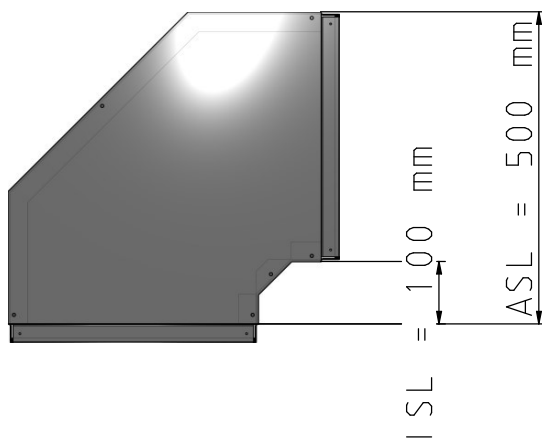

Maßzeichnungen Instafix® BKI Installationskanal

Artikelnummer: IFFW400120v

Instafix® BKI Flachwinkel 90° 100 x 400 x 120 mm, verzinkt
GTIN 4251636714847

Maßzeichnungen:

Einfach. Sicher. Für alle.

Wichmann Brandschutzsysteme GmbH & Co. KG • Siemensstraße 7 • 57439 Attendorn