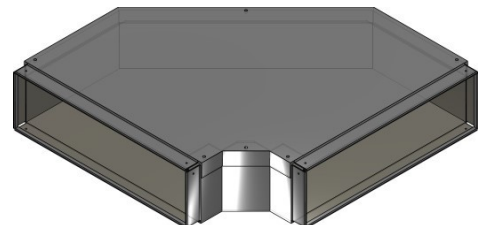

Maßzeichnungen Instafix® BKI Installationskanal

Artikelnummer: IFFW400120v

Instafix® BKI Flachwinkel 90° 100 x 400 x 120 mm, verzinkt
GTIN 4251636714847

Maßzeichnungen:

Einfach. Sicher. Für alle.

Wichmann Brandschutzsysteme GmbH & Co. KG • Siemensstraße 7 • 57439 Attendorn