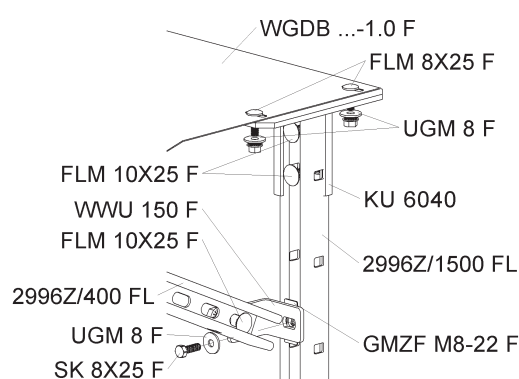

MONTAGEANLEITUNG

Wechselrichtergestelle komplett, WG 1 F, WG 2 F, WG 3 F

WG 3 F, Länge 3 m

Detail A

Detail B

Detail C

Detail D

Detail E