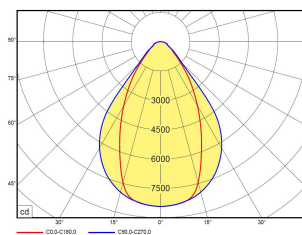

InAct BP 1224-4 mp DALI 4000K 22700lm 182W | Artikelnummer 87175010

LED Hallenleuchte inklusive Versorgungsteil, dimmbar. Stahlblechgehäuse, weiß beschichtet. Mikroprismatische Abdeckung aus hoch schlagfestem Polycarbonat (PC), ballwurfsicher. Dadurch besonders geeignet für Einsätze in Sport- und Mehrzweckhallen. Im Lieferumfang enthalten sind Aufhängeösen, Anschlusskabel (ca. 30cm) mit montiertem Anschlussstecker und beigelegter Anschlussbuchse.