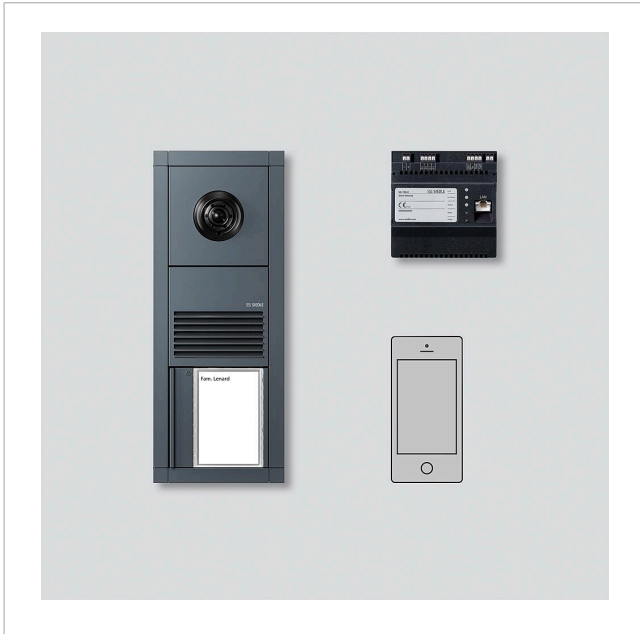

Siedle Video Set Vario
mit SG 150
SET VVSG 700-1 AG
210012961-00

Produktbeschreibung

Video-Set Siedle Smart Gateway in Bus-Technik mit den Funktionen Rufen, Sprechen und Türöffnen. Türstation zur Unterputzmontage, in Farbe anthrazit.

Anzahl Ruftasten: 1

Lieferumfang:

- Video-Türstation Siedle Vario (BTLM 750-..., TM 700-1-0)
- Smart Gateway SG 150-0
- Bus-Standard-Netzgerät (BSNG 850-...)
- Netzgerät NG 706-30/33-0

Siedle Video Set Vario
mit SG 150
SET VVSG 700-1 AG

210012961

Seite 2

Zeichnungen / Montage

Siedle Video Set Vario
mit SG 150
SET VVSG 700-1 AG

210012961

Seite 3

Weitere Dokumente

REACH Information