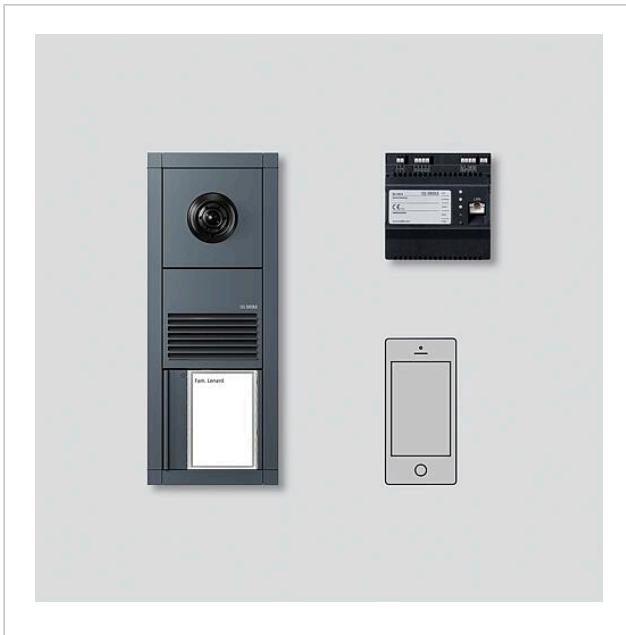

Siedle Video Set Vario
mit SG 150
SET VVSG 700-1 AG
210012961-00

Produktbeschreibung

Video-Set Siedle Smart Gateway in Bus-Technik mit den Funktionen Rufen, Sprechen und Türöffnen. Türstation zur Unterputzmontage, in Farbe anthrazit.

Anzahl Ruftasten: 1

Lieferumfang:

- Video-Türstation Siedle Vario (BTLM 750-..., TM 700-1-0)
- Smart Gateway SG 150-0
- Bus-Standard-Netzgerät (BSNG 850-...)
- Netzgerät NG 706-30/33-0

Siedle Video Set Vario
mit SG 150
SET VVSG 700-1 AG

210012961

Seite 2

Zeichnungen / Montage

Siedle Video Set Vario
mit SG 150
SET VVSG 700-1 AG

210012961

Seite 3

Weitere Dokumente

REACH Information