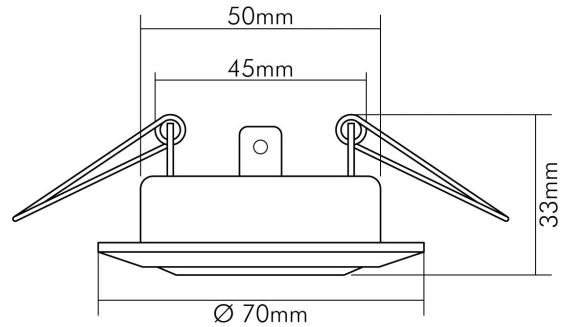

DATENBLATT

C 3840 schwarz-chrom/IR gold

Einbauleuchte mit Sprengring, schwenkbar

Artikelnummer	1750700400
GTIN	4044538007502

□

Für Lampenart QR-CB	ja

LICHTTECHNISCHE EIGENSCHAFTEN

Lichtverteiler	ohne
Leuchtmittel	sonstige
Lichtaustritt	direkt
Farbe steuerbar (RGB)	nein
Farblich abstimmbare Lichtquelle	nein

ELEKTRISCHE EIGENSCHAFTEN

Dimmbar	ja
Lampenleistung	35 W
Fassung	sonstige
Elektrischer Anschluss mit Stecksystem	nein
Durchgangsverdrahtung möglich	nein

SICHERHEITSEIGENSCHAFTEN

Schutzart	IP20
Nur für Innenbereich	ja
Geeignet für Leuchtmittelanzahl	1
Bildschirmarbeitsplatztauglich nach EN 12464-1	nein
CE-Kennzeichnung	ja

Stand:
01.02.2022
14:18:00