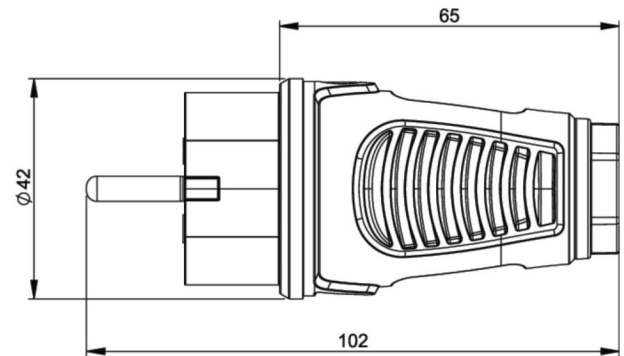

Artikel-Nr.	0522-so
Bezeichnung	Taurus2 Vollgummi-Stecker 2SL IP54 (schwarz/orange)
Langbeschreibung	Schutzkontaktstecker Serie TAURUS2 - Vollgummi Farbe (Haube/Ring): schwarz/orange Material (Haube/Kontaktträger): TPE/TPE Schutzkontaktsystem: zweifaches Erdungssystem 16A / 250V AC / 3p (2P+E), Schutzart: IP54
GTIN (EAN)	9003399472060
Ursprungsland	AT
Zolltarifnummer	85366990
Nettogewicht	0,070 kg
Verpackungsmenge	30
Mindestbestellmenge	200

ETIM 9.0	EC000242
Ausführung	Hybridstecker CEE 7/7 (Typ E/F)
Schutzkontakt	Erdungsclips
Werkstoff	Vollgummi
Werkstoffgüte	Thermoplast
Schutzart (IP)	IP54
Steckrichtung	gerade
Anschlussstechnik	Schraubklemme
Farbe	schwarz
Polzahl	3
Nennspannung	250 V
Nennstrom	16 A
Für erschwerte Bedingungen (nach VDE)	Ja

K (Kabel Ø)	6-13 mm
Leitung flexibel	0,75-2,5 mm ²
Kontaktschrauben	80 Ncm
Zugentlastung	110 Ncm
Abmantelungslänge	30 mm
Abisolierlänge	7 mm

<https://www.pcelectric.at/shop/de/?func=detail&artnr=0522-so>