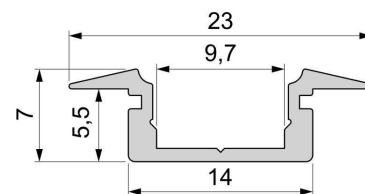

<b>Länge</b>	2000,00
<b>Breite</b>	23,00
<b>Höhe</b>	7,00
<b>Durchmesser</b>	0,00
<b>Gewicht</b>	228 g

**Montage**

**Befestigungsmöglichkeiten**

- Halteklammern (optional erhältlich)
- Montagekleber
- Wärmebeständiges doppelseitiges Klebeband
- Schaumstoffklebeband für unebene Oberflächen
- Senkkopfschrauben
- Zentrier-Bohrhilfe: das Profil verfügt im Inneren über eine kleine Fuge

**Artikel Nr.: 975003**

T-profile flat ET-01-08 suitable for 8 - 9,3 mm LED Stripes

**Characteristics**

<b>Material</b>	aluminum
<b>Color</b>	matt black
<b>Optic</b>	anodized

**Dimensions & Weight**

<b>Length</b>	2000,00
<b>Width</b>	23,00
<b>Height</b>	7,00
<b>Diameter</b>	0,00
<b>Product Weight</b>	228 g

**Mounting**

**Mounting Options**

- fixation clamp (partly available)
- mounting glue
- heat resistant double-sided adhesive tape
- foam tape for uneven surfaces
- countersunk screws
- Centering drilling aid: the profile has a small gap inside
- Drilling aid: the profile has a small gap inside