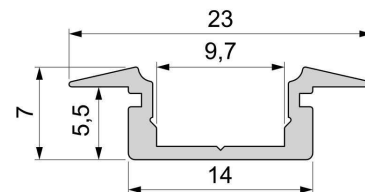

**Artikel Nr.: 975003**

T-Profil flach ET-01-08 passend für 8 - 9,3 mm LED Stripes

**Charakteristik**

<b>Material</b>	Aluminium
<b>Farbe</b>	Schwarz-matt
<b>Optik</b>	eloxiert
	0,00

**Abmessungen und Gewicht**

<b>Länge</b>	2000,00
<b>Breite</b>	23,00
<b>Höhe</b>	7,00
<b>Durchmesser</b>	0,00
<b>Gewicht</b>	228 g

**Montage**

**Befestigungsmöglichkeiten**

- Halteklammern (optional erhältlich)
- Montagekleber
- Wärmebeständiges doppelseitiges Klebeband
- Schaumstoffklebeband für unebene Oberflächen
- Senkkopfschrauben
- Zentrier-Bohrhilfe: das Profil verfügt im Inneren über eine kleine Fuge

**Artikel Nr.: 975003**

T-profile flat ET-01-08 suitable for 8 - 9,3 mm LED Stripes

**Characteristics**

<b>Material</b>	aluminum
<b>Color</b>	matt black
<b>Optic</b>	anodized

**Dimensions & Weight**

<b>Length</b>	2000,00
<b>Width</b>	23,00
<b>Height</b>	7,00
<b>Diameter</b>	0,00
<b>Product Weight</b>	228 g