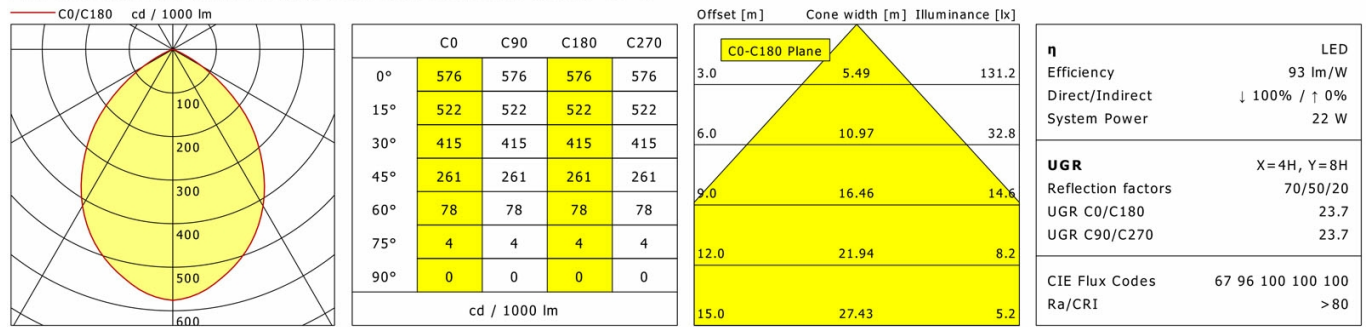

FLIR-F 300.2030.01/DALI

Flixx 300 Flat Round (FLIRZ 300.25, 1xLED 22W 830/3000K 2050lm 85 °)