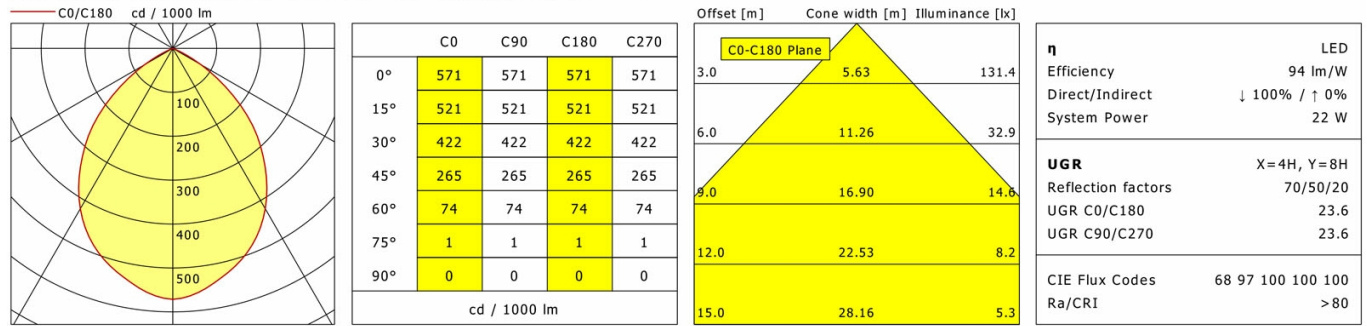

FLIR-F 300.2030.01/DALI

FLIR-F 300.2030.01/DALI

Flixx 300 Flat Round (FLIRZ 300.05, 1xLED 22W 830/3000K 2070lm 85 °)