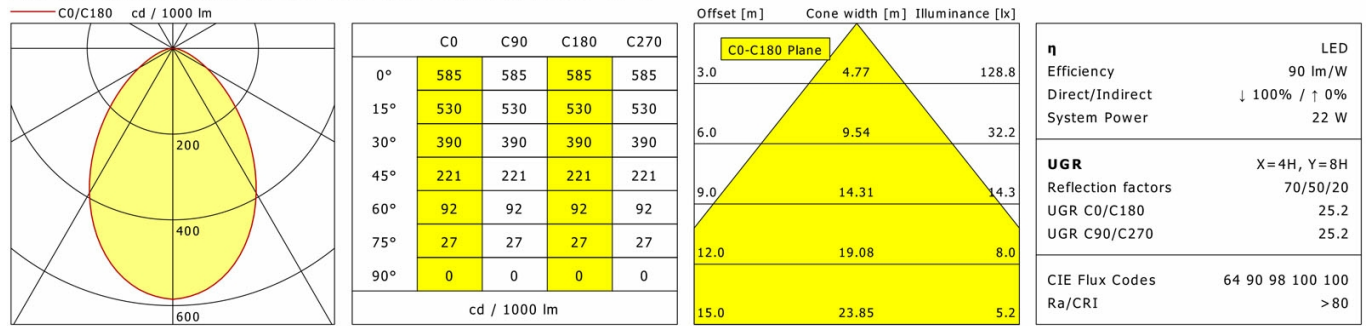

FLIR-F 300.2030.01/DALI

Flixx 300 Flat Round (FLIRZ 300.24, 1xLED 22W 830/3000K 1980lm 85 °)