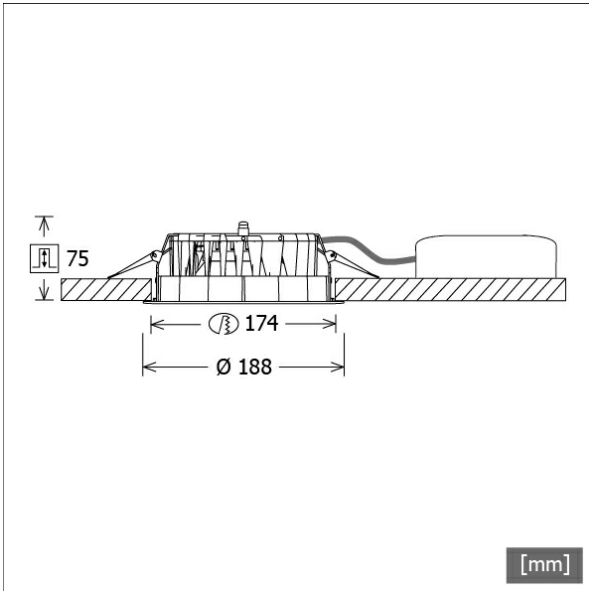

Beschreibung

- Einbau-Downlight mit optischen Designvarianten für Allgemeinbeleuchtung
- sehr geringe Einbautiefe
- hohe Wartungsfreundlichkeit
- keine UV- und Wärmestrahlung
- innovatives Wärmemanagement mit Passivkühlung (Kühlkörper aus Aluminiumdruckguss)
- High-Performance Spiegelreflektor aus Aluminium mit präziser symmetrischer Abstrahlcharakteristik für maximale Lichtausbeute und optimale Entblendung
- Front-/Einbauring aus Zinkdruckguss mit Lichteffektring klar (weitere Dekor-/Lichteffektringe und Dekogläser sind als Option erhältlich)
- werkzeugloser Deckeneinbau mit Schnellspannern (automatische Anpassung der Deckenstärke)
- Anschluss an Betriebsgerät über vormontiertes Leuchtenkabel
- Betriebsgerät (LED-Konverter DALI, dimmbar) inklusive (Platzierung extern)

Standardoptionen

Sonderoptionen

Lichttechnik / Normen

Leuchtmittel	LED Modul / CRI 80 / max. 3000 K
Lebensdauer	L90 B50 50.000 h L80 B50 100.000 h L80 B20 50.000 h
Systemleistung	22.0 W
Leuchten-Lichtstrom	max. 1990 lm
Systemeffizienz	90.45 lm/W
Moduleffizienz	113.00 lm/W
UGR 4H/8H 70/50/20	23.6/23.6 (C0/C90)
Abstrahlwinkel	85°
Versorgungsspannung	220 - 240 V / 50 Hz
Schutzklasse	III
Schutzart	IP20

Abmessungen / Gewichte

Außendurchmesser	188 mm
Höhe	77 mm
Ausschnittsmaß (Ø)	174 mm
Deckenstärke	5 - 40 mm
Einbautiefe	75 mm
Nettogewicht	1.13 kg
Bruttogewicht	1.19 kg