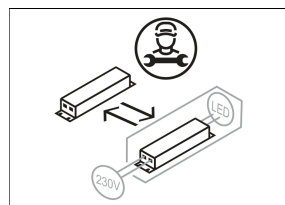

## Beschreibung

- Einbau-Downlight mit optischen Designvarianten für Allgemeinbeleuchtung
- sehr geringe Einbautiefe
- hohe Wartungsfreundlichkeit
- keine UV- und Wärmestrahlung
- innovatives Wärmemanagement mit Passivkühlung (Kühlkörper aus Aluminiumdruckguss)
- High-Performance Spiegelreflektor aus Aluminium mit präziser symmetrischer Abstrahlcharakteristik für maximale Lichtausbeute und optimale Entblendung
- Front-/Einbauring aus Zinkdruckguss mit Lichteffektring klar (weitere Dekor-/Lichteffektringe und Dekogläser sind als Option erhältlich)
- werkzeugloser Deckeneinbau mit Schnellspannern (automatische Anpassung der Deckenstärke)
- Anschluss an Betriebsgerät über vormontiertes Leuchtenkabel
- Betriebsgerät (LED-Konverter DALI, dimmbar) inklusive (Platzierung extern)

## Abmessungen / Gewichte

Außendurchmesser	188 mm
Höhe	77 mm
Ausschnittsmaß (Ø)	174 mm
Deckenstärke	5 - 40 mm
Einbautiefe	75 mm
Nettogewicht	1.13 kg
Bruttogewicht	1.19 kg