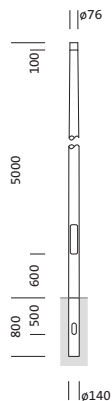

Bestell-Nr.: 5NY231750KM08 | **GTIN (EAN):** 4039806382221

Produktbeschreibung: Mast,kon.rd,St,pulv,DB702S,5m,Ø76

Mast, Mast, konisch rund, aus Stahl, pulverbeschichtet, Siteco® eisenglimmer (DB 702S), Höhe: 5,0m, Zopfmaß: 76mm (Aufsatz), Erdstück: h= 800mm / Ø= 140mm, Norm: DIN EN 40, Verpackungseinheit: 1 Stück

Gew. (kg): 34,0
GTIN (EAN): 4039806382221

Bestell-Nr.: 5NY231750KM08 | **GTIN (EAN):** 4039806382221

Technische Detailbeschreibung: Mast,kon.rd,St,pulv,DB702S,5m,Ø76

Kenndaten

- Produkttyp: Mast
- Produktname: Mast
- Bestell-Nr.: 5NY231750KM08

Zertifikate, Standards

- Norm: DIN EN 40

Material, Farbe

- Mast: Stahl, pulverbeschichtet, Siteco® eisenglimmer (DB 702S), konisch rund
- Farbangabe: Siteco® eisenglimmer (DB 702S)

Abmessung, Gewicht

- Höhe: 5,0m
- Gewicht: 34,0kg
- Mastzopf: Zopfmaß: 76mm
- Erdstück: h= 800mm / Ø= 140mm

Bestell-Nr.: 5NY231750KM08 | **GTIN (EAN):** 4039806382221

Maße: Mast,kon.rd,St,pulv,DB702S,5m,Ø76