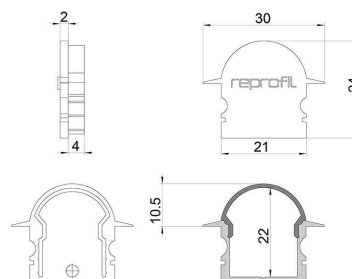

Artikel Nr.: 979652

Endkappe R-ET-02-15 Set 2 Stk passend für

Charakteristik

Material	Kunststoff
Farbe	Schwarz
Optik	

Abmessungen und Gewicht

Länge	30 mm
Breite	6 mm
Höhe	24 mm
Durchmesser	
Gewicht	2 g

Montage

Befestigungsmöglichkeiten

Artikel Nr.: 979652

End Cap R-ET-02-15 Set 2 pcs suitable for

Characteristics

Material	plastic
Color	black
Optic	

Dimensions & Weight

Length	30 mm
Width	6 mm
Height	24 mm
Diameter	
Product Weight	2 g

Mounting

Mounting Options