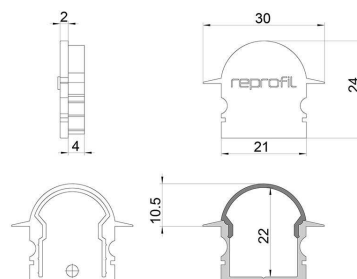

Artikel Nr.: 979652

Endkappe R-ET-02-15 Set 2 Stk passend für

Charakteristik

Material	Kunststoff
Farbe	Schwarz
Optik	

Abmessungen und Gewicht

Länge	30 mm
Breite	6 mm
Höhe	24 mm
Durchmesser	
Gewicht	2 g

Montage

Befestigungsmöglichkeiten

Artikel Nr.: 979652

End Cap R-ET-02-15 Set 2 pcs suitable for

Characteristics

Material	plastic
Color	black
Optic	

Dimensions & Weight

Length	30 mm
Width	6 mm
Height	24 mm
Diameter	
Product Weight	2 g

Mounting

Mounting Options