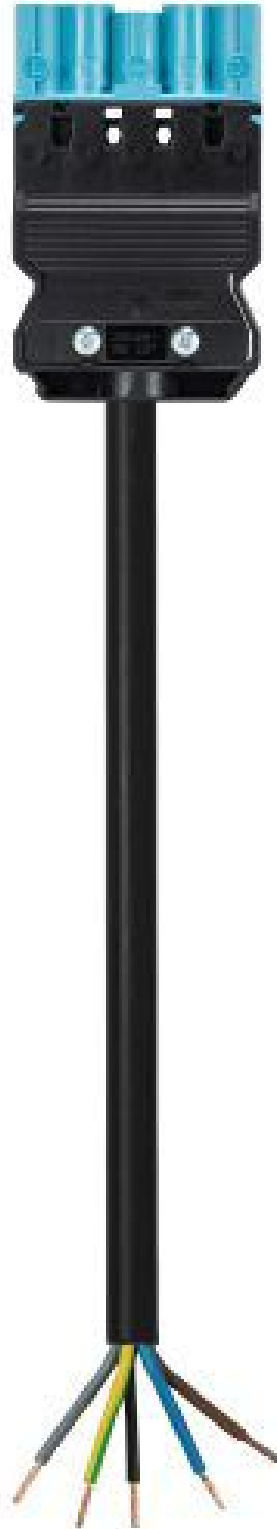

Produktdatenblatt

Art. Nr. 92.258.9964.9

Konfektionierte Leitung GST18i5KS-S 25H 99PB02

GST18i5 Anschlussleitung Stecker - freies Ende, Länge 9,9 m,
5-polig, Kodierung Netz 250 V + nicht SELV, 20 A, Kodierfarbe
pastellblau, Zugentlastungsfarbe schwarz, Leitungsfarbe schwarz,
Leiterquerschnitt 2,5 mm², Kabeltyp H05Z1Z1-F, Brandklasse: Eca

Art. Nr.

92.258.9964.9

EAN	4049088354670
Bestelleinheit	4 Stück

Zulassungen

Technische Daten

Allgemein

Bemessungsstrom	20 A
Bemessungsspannung	250 V / 400 V
Bemessungsstoßspannung	4 kV
Verschmutzungsgrad	2
Mechanische Codierung Code	Code 2
Verriegelbar	selbstverriegelnd (mit Werkzeug lösbar)
Codierfarbe / Kontakteinsatz	pastellblau
Polkennzeichnung	L, N, PE, D2, D1
Gehäusefarbe mit Zugentlastung	schwarz

Ausführung

Leiter-Nennquerschnitt	2,5 mm ²
Schutzart (IP)	IP20
Abisolierlänge	9 mm
Abmantellänge	35 mm
Leiterendenbehandlung	ultraschallverdichtete Aderenden
Typ der Leitung	H05Z1Z1-F
Farbe der Leitung	schwarz
Kabeldurchmesser max.	12,1 mm
Leitungsart	Stecker - freies Ende
Art der konfektionierten Leitung	Anschlussleitung
Ausführung Seite 1	freies Leitungsende
Ausführung Seite 2	GST18i5 Stecker

Werkstoff

Oberflächenbehandlung	verzinkt
Halogenfrei	ja
Leitung Dauertemperaturbeständigkeit	70 °C
Isolierteil Dauertemperaturbeständigkeit	100 °C
Brandlast	7,038 kWh
Brandklasse	Eca

Abmessungen

Gesamtlänge	10 m
-------------	------