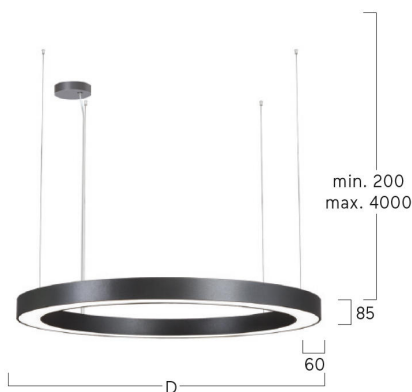

## Ringo Star-P3

Pendelleuchte - Direkt-/ indirektstrahlend

Artikelnummer: RP3ABL-840M-D2000-K

Abbildungen ggf. nur ähnlich, dienen als Orientierung.

Ringo Star-P3. LED. Leuchte für Pendelmontage. Leuchtenkörper aus Aluminiumprofil mit 60mm Lichtspurbreite. Oberfläche Jet Black. Lichtcharakteristik: Direkt-/ indirektstrahlend. Farbtemperatur: 4000K (Cool White). Farbwiedergabeindex (Ra): >80. Microprismenoptik aus Spezialacrylglas zur Reduktion der Leuchtdichte in Office-Bereichen. UGR<=19. Dimmbar DALI. DxHxB (rund). D= 2000mm. B=60mm. H=85mm. Seilabhängung mit Zuleitung und Baldachin für Parallelmontage (Set). Pendellänge max 4000mm. Zuleitung: transparent.

Baldachin: passend zu Leuchtenoberfläche. Medium-Power-Bestromung. 24930lm. 239W. 20kg. Binning initial <= MacAdam 3. IP20. Schutzklasse I. CE-, UKCA Kennzeichnung. IK02. 220-240V. 50-60 Hz. RG0 (EN62471). Lichtstromrückgang von max. 0,3%/1.000 Betriebsstunden. Nennausfallrate von max. 0,2%/1.000 Betriebsstunden. L85B10 (tq 25°C) = 50.000h. 5 Jahre Garantie. Hersteller: Lightnet GmbH, nach ISO 9001:2015 und 50001:2018 zertifiziert.

## Ringo Star-P3

Pendelleuchte - Direkt-/ indirektstrahlend

Artikelnummer: RP3ABL-840M-D2000-K

Kunde / Projekt: \_\_\_\_\_

Notiz: \_\_\_\_\_

Produktname	Ringo Star-P3
Leuchtmittel	LED
Installationstyp	Pendelleuchte
Oberfläche	Jet Black
Lichtverteilung	Direkt-/ indirektstrahlend
CCT	4000K
Farbwiedergabeindex (Ra)	Ra>80
Optisches System	Microprismenoptik
Steuerung	Dimmbar (DALI)
Länge L/ Ø D (mm)	D=2000mm
Breite B (mm)	B=60mm
Höhe H (mm)	H=85mm
Bestromung	Medium-Power
Leuchtenlichtstrom	24930lm
Anschlussleistung	239W
Abhängung	Parallel-Seilabh. (Set)
Farbe Baldachin	Baldachin: passend zu Leuchtenoberfläche
Seillänge (mm)	Pendellänge max 4000mm
Schutzart	IP20
Kabelfarbe	Zuleitung: transparent
LED-Lebensdauer	L85B10 (tq 25°C) = 50.000h
UGR	UGR<=19
Photometrischer Code	8 40 / 3 3 9
Photobiologische Klasse	RG0 (EN62471)
Indoor/Outdoor	Indoor: ta [ambient] max. 25°C
Gewicht (kg)	20kg