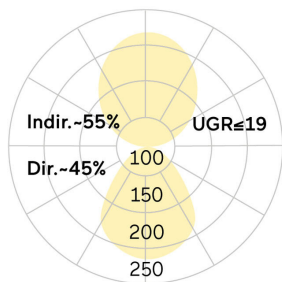

## Ringo Star-P3

Pendelleuchte - Direkt-/ indirektstrahlend

Artikelnummer: RP3ABL-840M-D2000-K

Abbildungen ggf. nur ähnlich, dienen als Orientierung.

Ringo Star-P3. LED. Leuchte für Pendelmontage. Leuchtenkörper aus Aluminiumprofil mit 60mm Lichtspurbreite. Oberfläche Jet Black. Lichtcharakteristik: Direkt-/ indirektstrahlend. Farbtemperatur: 4000K (Cool White). Farbwiedergabeindex (Ra): >80. Microprismenoptik aus Spezialacrylglas zur Reduktion der Leuchtdichte in Office-Bereichen. UGR<=19. Dimmbar DALI. DxHxB (rund). D= 2000mm. B=60mm. H=85mm. Seilabhängung mit Zuleitung und Baldachin für Parallelmontage (Set). Pendellänge max 4000mm. Zuleitung: transparent.

Baldachin: passend zu Leuchtenoberfläche. Medium-Power-Bestromung. 24930lm. 239W. 20kg. Binning initial <= MacAdam 3. IP20. Schutzklasse I. CE-, UKCA Kennzeichnung. IK02. 220-240V. 50-60 Hz. RG0 (EN62471). Lichtstromrückgang von max. 0,3%/1.000 Betriebsstunden. Nennausfallrate von max. 0,2%/1.000 Betriebsstunden. L85B10 (tq 25°C) = 50.000h. 5 Jahre Garantie. Hersteller: Lightnet GmbH, nach ISO 9001:2015 und 50001:2018 zertifiziert.

## Ringo Star-P3

Pendelleuchte - Direkt-/ indirektstrahlend

Artikelnummer: RP3ABL-840M-D2000-K

Kunde / Projekt: \_\_\_\_\_

Notiz: \_\_\_\_\_

Produktname	Ringo Star-P3
Leuchtmittel	LED
Installationstyp	Pendelleuchte
Oberfläche	Jet Black
Lichtverteilung	Direkt-/ indirektstrahlend
CCT	4000K
Farbwiedergabeindex (Ra)	Ra>80
Optisches System	Microprismenoptik
Steuerung	Dimmbar (DALI)
Länge L/ Ø D (mm)	D=2000mm
Breite B (mm)	B=60mm
Höhe H (mm)	H=85mm
Bestromung	Medium-Power
Leuchtenlichtstrom	24930lm
Anschlussleistung	239W
Abhängung	Parallel-Seilabh. (Set)
Farbe Baldachin	Baldachin: passend zu Leuchtenoberfläche
Seillänge (mm)	Pendellänge max 4000mm
Schutzart	IP20
Kabelfarbe	Zuleitung: transparent
LED-Lebensdauer	L85B10 (tq 25°C) = 50.000h
UGR	UGR<=19
Photometrischer Code	8 40 / 3 3 9
Photobiologische Klasse	RG0 (EN62471)
Indoor/Outdoor	Indoor: ta [ambient] max. 25°C
Gewicht (kg)	20kg