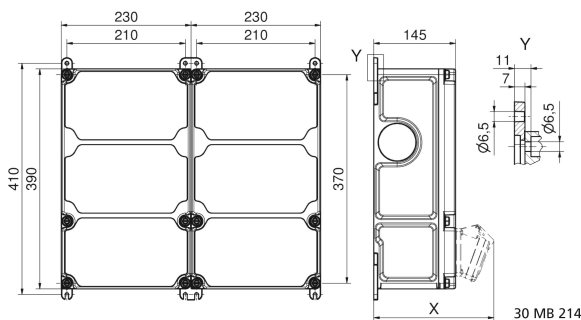

Wandverteiler Kunststoff - VARIABOX - L Duo

Artikelbeschreibung	
BALS-Art.-Nr	89128
EAN	4024941206600
Produktgruppe	VARIABOX - L Duo
Vorschriften / Normen	DIN EN 61439-2
Schutzart	IP44
Gerätefarbe	Gehäuseunterteil schwarz ähnlich RAL 9017, Gehäuseoberteil grau RAL 7035
Geräte-Höhe	390mm
Geräte-Breite	460mm
Geräte-Tiefe	145mm

Artikelbeschreibung	
RDF-Faktor	1
Nennstrom InA	63

Logistikdaten	
Einzelgewicht	8.922 kg / Stück
Verpackungsart	Karton
Inhaltsmenge	1 ST
EAN	4024941206600
Länge	800 mm
Breite	600 mm
Höhe	340 mm
Gewicht	10.272 kg
Volumen	163'200 ccm

Tiefenmaß/ depth X (mm)

Bezeichnung/ with	IP44	IP67
OTC-Klappe/ OTC operating window	180	180
Schutzk. Steckdose/domestic socket	162	205
CEE 16A 3p	200	200
CEE 16A 4p	204	202
CEE 16A 5p	207	205
CEE 32A 3p/4p	211	213
CEE 32A 5p	213	214
CEE 63A 3p/4p/5p	229	231