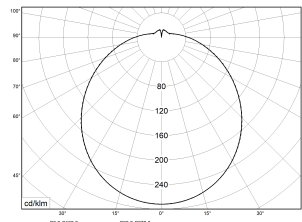

RKL 4 3xLED HF 3000K 3500lm 30W

Artikelnummer 75121635

PMMA  
650°C

IK02

HB

LED-Anbauleuchte rund mit opaler Abdeckung, schaltbar über integrierten HF-Sensor. Geeignet für die Montage an Decke und Wand. Gehäuse aus profiliertem, weißlackiertem Stahlblech. Bombierte, strukturierte Abdeckung aus UV-beständigem Polymethylmethacrylat (PMMA). Auch mit hochschlagfester Abdeckung aus Polycarbonat (PC) erhältlich. Sicherer Halt der Abdeckung durch Federverschluss. 5-polige Anschlussklemme mit Steckkontakt, Durchschleifen möglich. 2 Kabeleinführungen. Zugelassen für den Einsatz in Innenbereichen.

**Technische Daten**

Artikelnummer	75121635
Bestellbezeichnung	RKL 4 LED 3x12 (30W)
Lichtquelle	LED, austauschbar durch eine autorisierte Fachkraft
Betriebsgerät	LED-Konverter, austauschbar durch eine autorisierte Fachkraft
Dimmbarkeit	nicht dimmbar
Netzspannung	220-240V/50-60Hz
Spannungsart	AC
Anschlussleistung	30 W
Lichtausbeute	117 lm/W
Leuchtenlichtstrom	3500 lm
Farbtemperatur	3000 K
Farbwiedergabeindex Ra	Ra > 80
Farbtoleranz (MacAdam)	3
Nennlebensdauer	50000 h
Lebensdauerbewertung	L80/B10
Lichtoptik	Wanne aus UV-beständigem Polymethylmethacrylat (PMMA)
Lichtverteilung	Extensiv
Abstrahlwinkel	120°
Anschlussart	5-polige Anschlussklemme mit Steckkontakt
Gehäuse	Gehäuse aus Stahlblech weiss
Betriebs-Umgebungstemperatur - min.	-20 °C
Betriebs-Umgebungstemperatur - max.	25 °C