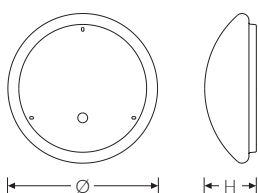

RKL 4 3xLED HF 3000K 3500lm 30W

Artikelnummer 75121635

PMMA  
650°C

IK02

HB

LED-Anbauleuchte rund mit opaler Abdeckung, schaltbar über integrierten HF-Sensor. Geeignet für die Montage an Decke und Wand. Gehäuse aus profiliertem, weißlackiertem Stahlblech. Bombierte, strukturierte Abdeckung aus UV-beständigem Polymethylmethacrylat (PMMA). Auch mit hochschlagfester Abdeckung aus Polycarbonat (PC) erhältlich. Sicherer Halt der Abdeckung durch Federverschluss. 5-polige Anschlussklemme mit Steckkontakt, Durchschleifen möglich. 2 Kabeleinführungen. Zugelassen für den Einsatz in Innenbereichen.

**Technische Daten**

Artikelnummer	75121635
Bestellbezeichnung	RKL 4 LED 3x12 (30W)
Lichtquelle	LED, austauschbar durch eine autorisierte Fachkraft
Betriebsgerät	LED-Konverter, austauschbar durch eine autorisierte Fachkraft
Dimmbarkeit	nicht dimmbar
Netzspannung	220-240V/50-60Hz
Spannungsart	AC
Anschlussleistung	30 W
Lichtausbeute	117 lm/W
Leuchtenlichtstrom	3500 lm
Farbtemperatur	3000 K
Farbwiedergabeindex Ra	Ra > 80
Farbtoleranz (MacAdam)	3
Nennlebensdauer	50000 h
Lebensdauerbewertung	L80/B10
Lichtoptik	Wanne aus UV-beständigem Polymethylmethacrylat (PMMA)
Lichtverteilung	Extensiv
Abstrahlwinkel	120°
Anschlussart	5-polige Anschlussklemme mit Steckkontakt
Gehäuse	Gehäuse aus Stahlblech weiss
Betriebs-Umgebungstemperatur - min.	-20 °C
Betriebs-Umgebungstemperatur - max.	25 °C

**Montageart und Anwendungsbereich**

Decken- und Wandmontage  
Nur für den Einsatz in Innenbereichen zugelassen

- Grundbeleuchtung

RKL 4 3xLED HF 3000K 3500lm 30W

Artikelnummer 75121635

Prüfungen	
Schutzklasse	SK I
Schutzart	IP40
Schlagfestigkeit	IK02
Brennbarkeit (UL94)	HB
Glühdrahtfestigkeit	PMMA 650°C
CE-Konform	Ja
Maße und Gewichte	
Durchmesser	475 mm
Höhe (H)	150 mm
Bruttogewicht (incl. Verpackung)	2,8 Kg
Nettogewicht	2,1 Kg
Inhalts- / Verpackungsmenge	1 Stück
Paletteneinheit	50 Stück