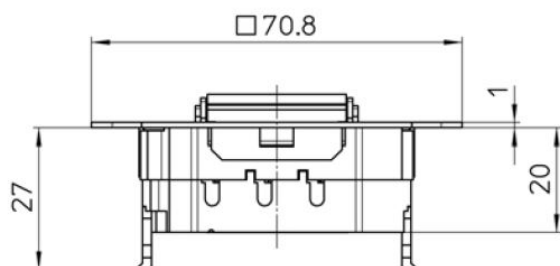

Anzahl der Betätigungswippen	1
Schaltstrom für Leuchtstofflampen	6AX
Nennspannung	250V
Bedienungsart	Wippe/Taste
Montageart	Unterputz
Werkstoff	sonstige
Oberfläche	unbehandelt
Farbe	sonstige
Geeignet für Schutzart (IP)	IP20

600er Schalter