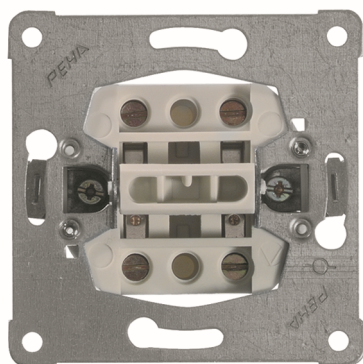

**Ausschalter 3polig UP,  
Schraubanschluss**

PRODUKT DATENBLATT

Anzahl der Betätigungswippen	1
Schaltstrom für Leuchtstofflampen	6AX
Nennspannung	250V
Bedienungsart	Wippe/Taste
Montageart	Unterputz
Werkstoff	sonstige
Oberfläche	unbehandelt
Farbe	sonstige
Geeignet für Schutzart (IP)	IP20

600er Schalter

**Ausschalter 3polig UP,  
Schraubanschluss**

Wippschalter mit Schraubanschluss  
für alle Unterputz-Programme 10 A 250 V~  
Ausschalter 3-polig, 10 A 400 V~  
gemäß Arbeitsstättenverordnung mit Hilfe der  
Glimm-/Glühlampenelemente beleuchtbar.