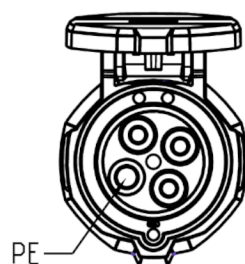

Uhrzeitstellung: 8h

Montageausschnitt