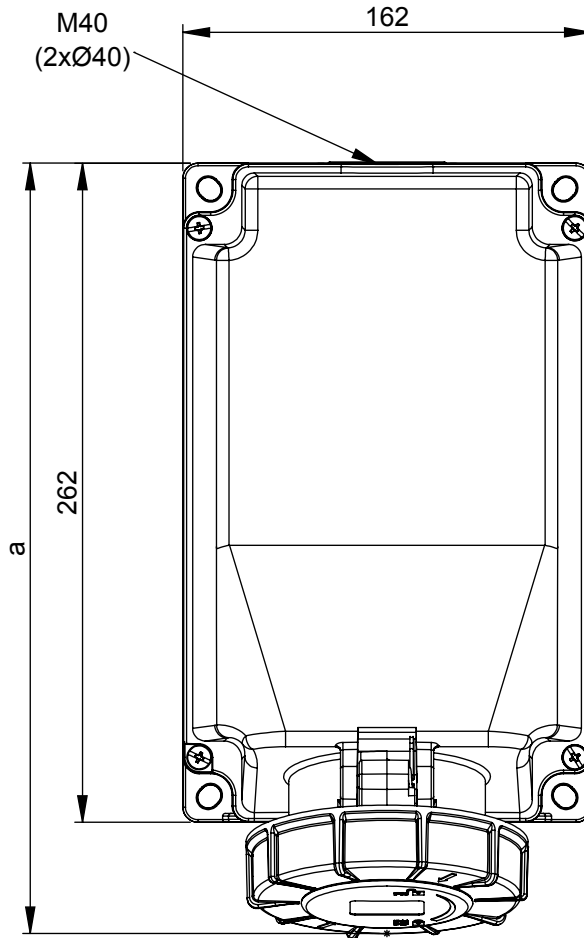

Maßskizze / dimensional drawing

Benennung: **Wandsteckdose 63A IP66/67 POWERTWIST - 262x162mm**

description: **Wall socket 63A IP66/67 POWERTWIST - 262x162mm**

Teilenummer / part number: **1337-*, 1347-*, 1357-***

b=Höhe/height
Neigung/angle=15°

Ampere	63		
Pole	3	4	5
a [mm]	306	306	306
b [mm]	195	195	195