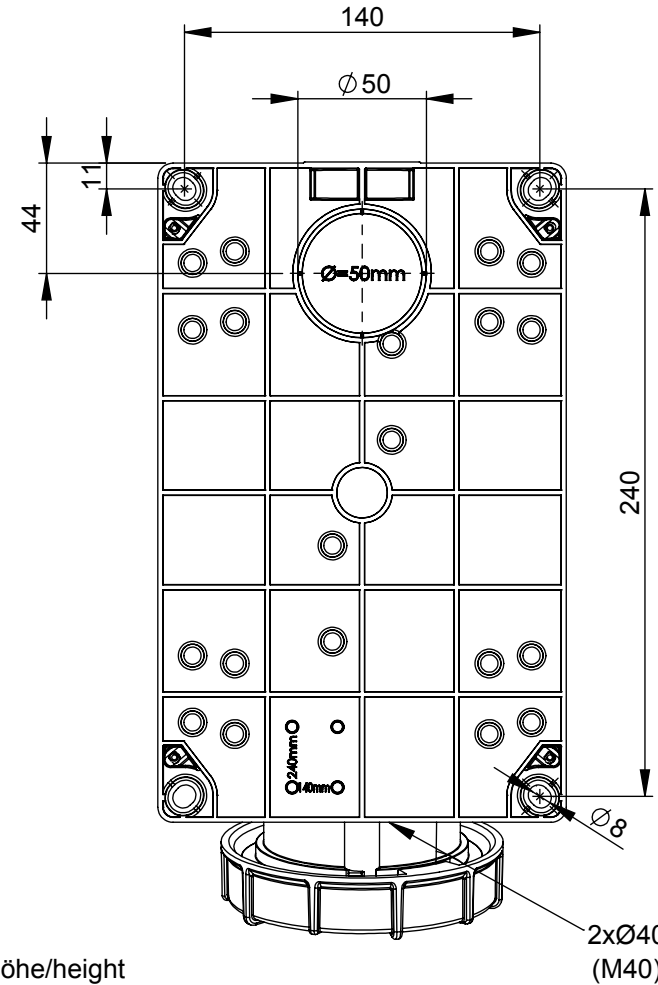

Maßskizze / dimensional drawing

Benennung: **Wandsteckdose 63A IP66/67 POWERTWIST - 262x162mm**

description: **Wall socket 63A IP66/67 POWERTWIST - 262x162mm**

Teilenummer / part number: **1337-*, 1347-*, 1357-***

b=Höhe/height
Neigung/angle=15°

Ampere	63		
Pole	3	4	5
a [mm]	306	306	306
b [mm]	195	195	195