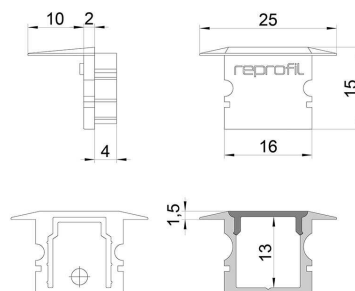

**Artikel Nr.: 978131**

Endkappe P-ET-02-10 Set 2 Stk passend für

**Charakteristik**

<b>Material</b>	Kunststoff
<b>Farbe</b>	Grau
<b>Optik</b>	

**Abmessungen und Gewicht**

<b>Länge</b>	25 mm
<b>Breite</b>	16 mm
<b>Höhe</b>	15 mm
<b>Durchmesser</b>	
<b>Gewicht</b>	2 g

**Montage**

**Befestigungsmöglichkeiten**

**Artikel Nr.: 978131**

End Cap P-ET-02-10 Set 2 pcs suitable for

**Characteristics**

<b>Material</b>	plastic
<b>Color</b>	gray
<b>Optic</b>	

**Dimensions & Weight**

<b>Length</b>	25 mm
<b>Width</b>	16 mm
<b>Height</b>	15 mm
<b>Diameter</b>	
<b>Product Weight</b>	2 g

**Mounting**

**Mounting Options**