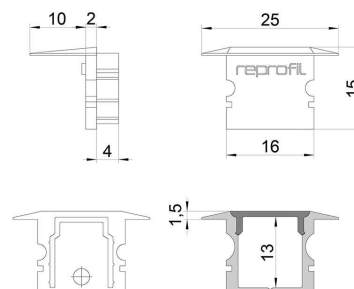

**Artikel Nr.: 978131**

Endkappe P-ET-02-10 Set 2 Stk passend für

**Charakteristik**

<b>Material</b>	Kunststoff
<b>Farbe</b>	Grau
<b>Optik</b>	

**Abmessungen und Gewicht**

<b>Länge</b>	25 mm
<b>Breite</b>	16 mm
<b>Höhe</b>	15 mm
<b>Durchmesser</b>	
<b>Gewicht</b>	2 g

**Montage**

**Befestigungsmöglichkeiten**

**Artikel Nr.: 978131**

End Cap P-ET-02-10 Set 2 pcs suitable for

**Characteristics**

<b>Material</b>	plastic
<b>Color</b>	gray
<b>Optic</b>	

**Dimensions & Weight**

<b>Length</b>	25 mm
<b>Width</b>	16 mm
<b>Height</b>	15 mm
<b>Diameter</b>	
<b>Product Weight</b>	2 g

**Mounting**

**Mounting Options**