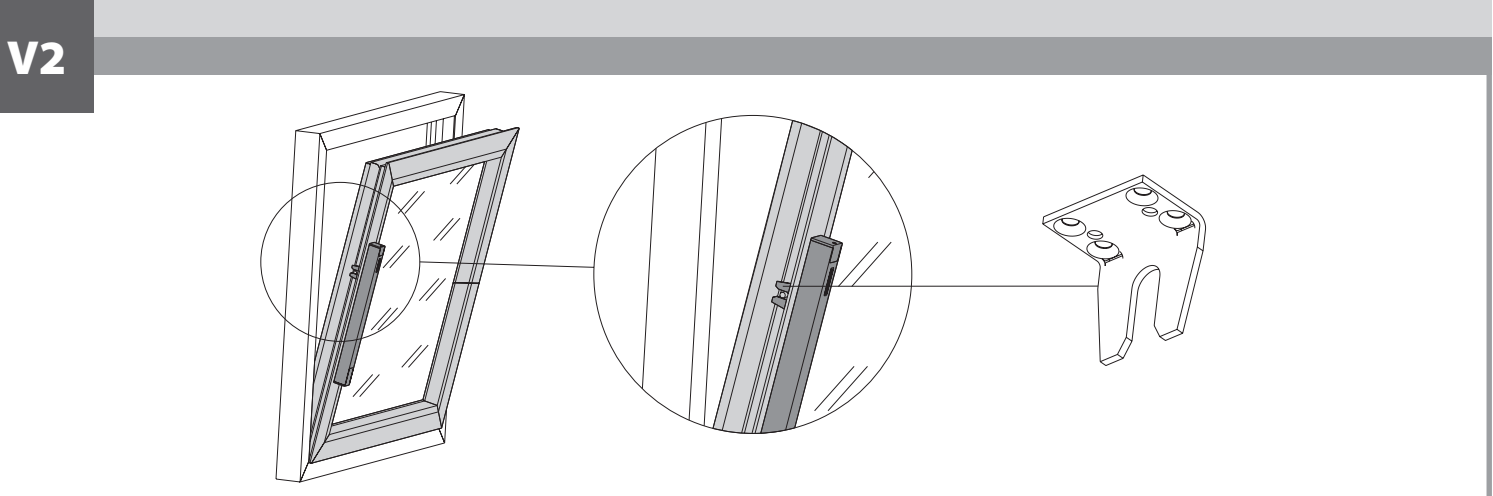

4,5 x L
DIN 7996

Ø 3,5 mm

M5 x L (Form SK)

Ø 3,5 mm

Ø 3,0 mm

GEZE GmbH
P.O.Box 1363
71229 Leonberg
Germany

Tel.: 0049 7152 203-0
Fax: 0049 7152 203-310
www.geze.com

149191-01