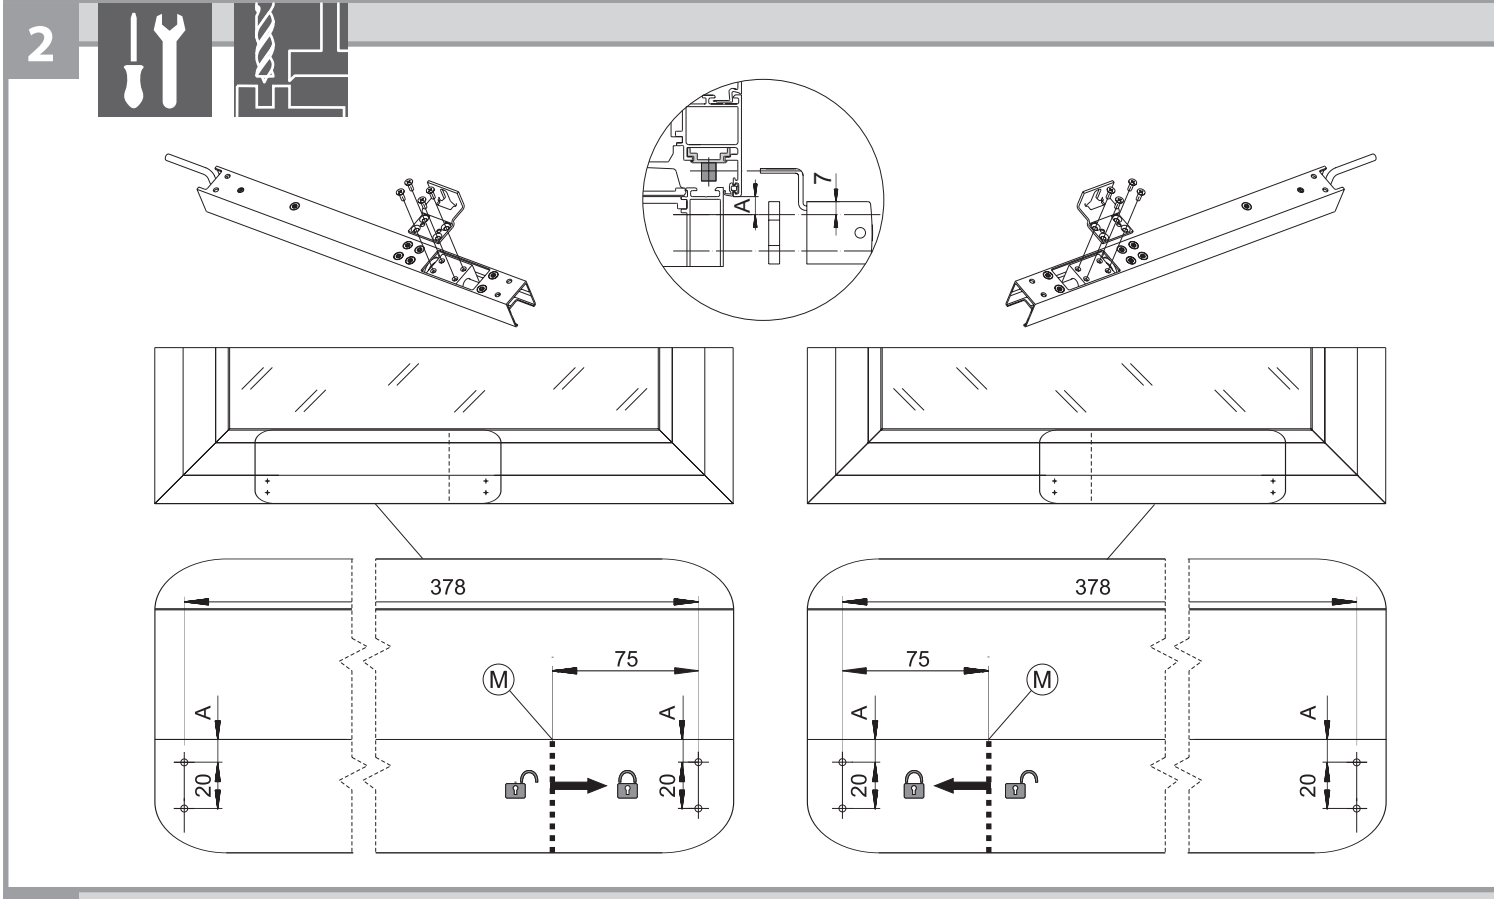

Powerlock

149191-01

≥1,8 mm

<1,8 mm

min. 2 x

4,2 x L
ISO 7049 / DIN 7981

M5 x L
ISO 7045 / DIN 7985

4,2 x L
ISO 7049 / DIN 7981

4,5 x L
DIN 7996

Ø 3,5 mm

M5 x L (Form SK)

Ø 3,5 mm

Ø 3,0 mm

GEZE GmbH
P.O.Box 1363
71229 Leonberg
Germany

Tel.: 0049 7152 203-0
Fax: 0049 7152 203-310
www.geze.com

149191-01