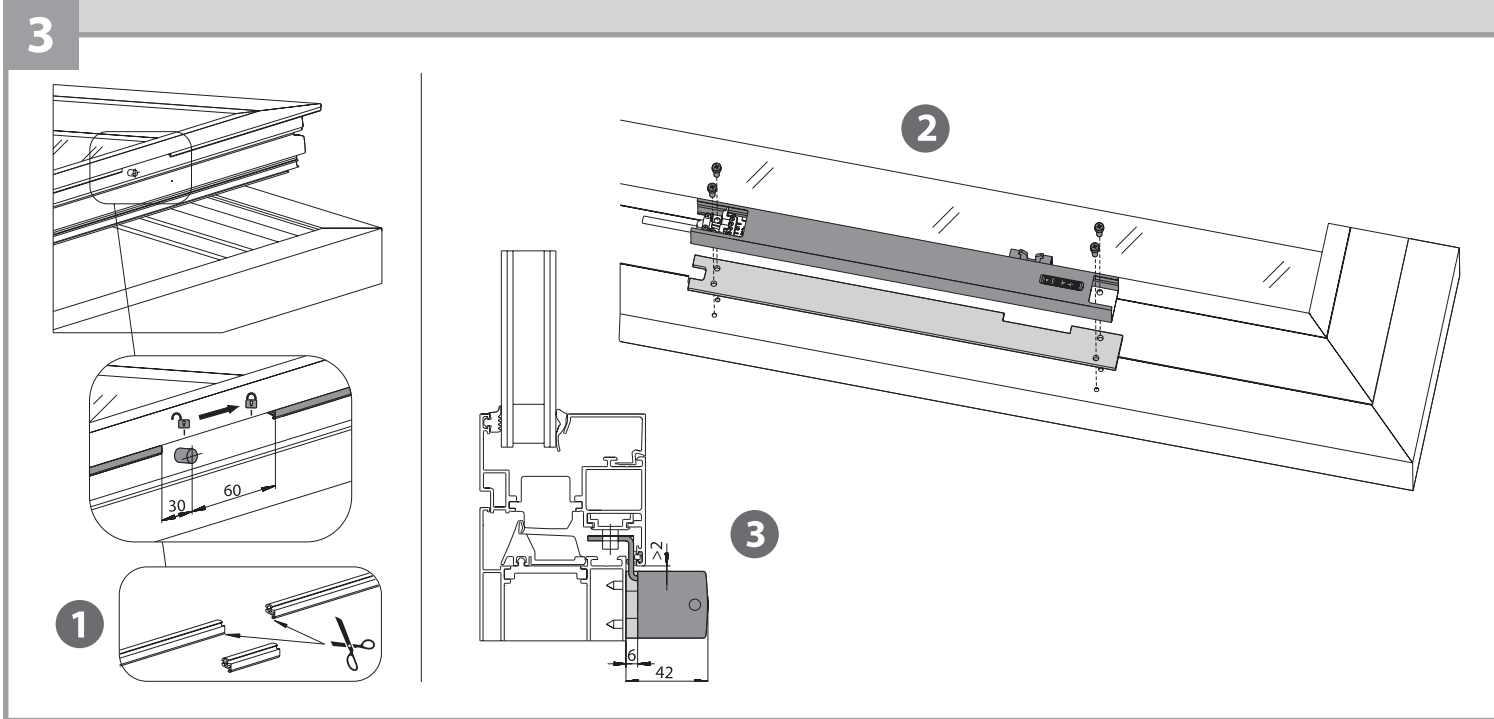

4,5 x L
DIN 7996

Ø 3,5 mm

M5 x L (Form SK)

Ø 3,5 mm

Ø 3,0 mm

GEZE GmbH
P.O.Box 1363
71229 Leonberg
Germany

Tel.: 0049 7152 203-0
Fax: 0049 7152 203-310
www.geze.com

149191-01