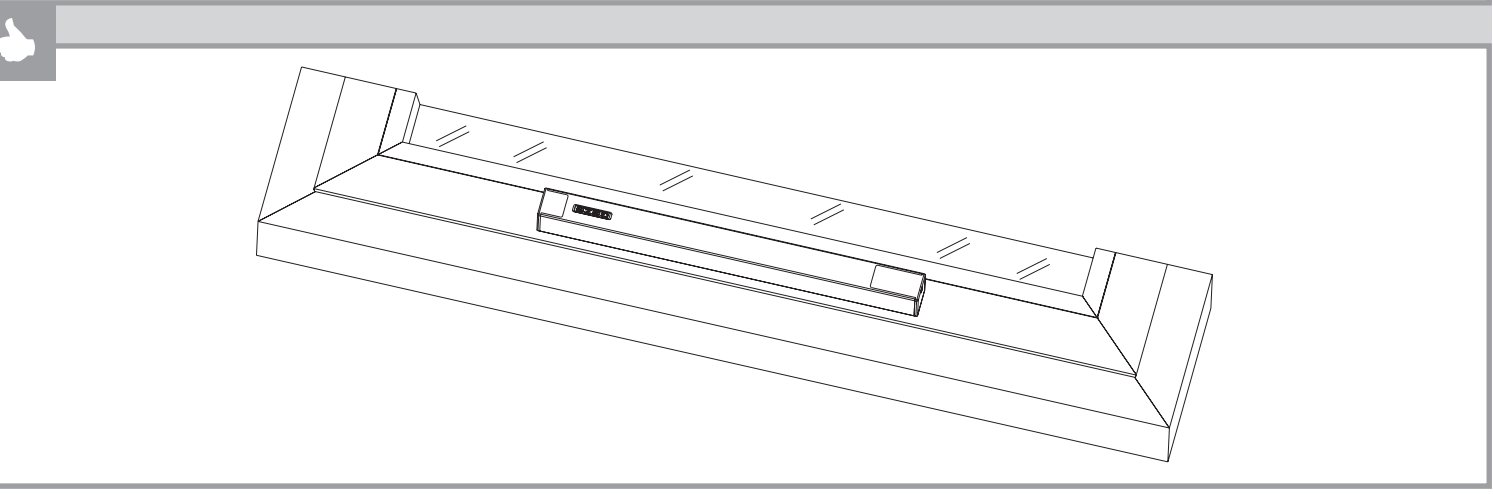

4,5 x L
DIN 7996

Ø 3,5 mm

M5 x L (Form SK)

Ø 3,5 mm

Ø 3,0 mm

GEZE GmbH
P.O.Box 1363
71229 Leonberg
Germany

Tel.: 0049 7152 203-0
Fax: 0049 7152 203-310
www.geze.com

149191-01