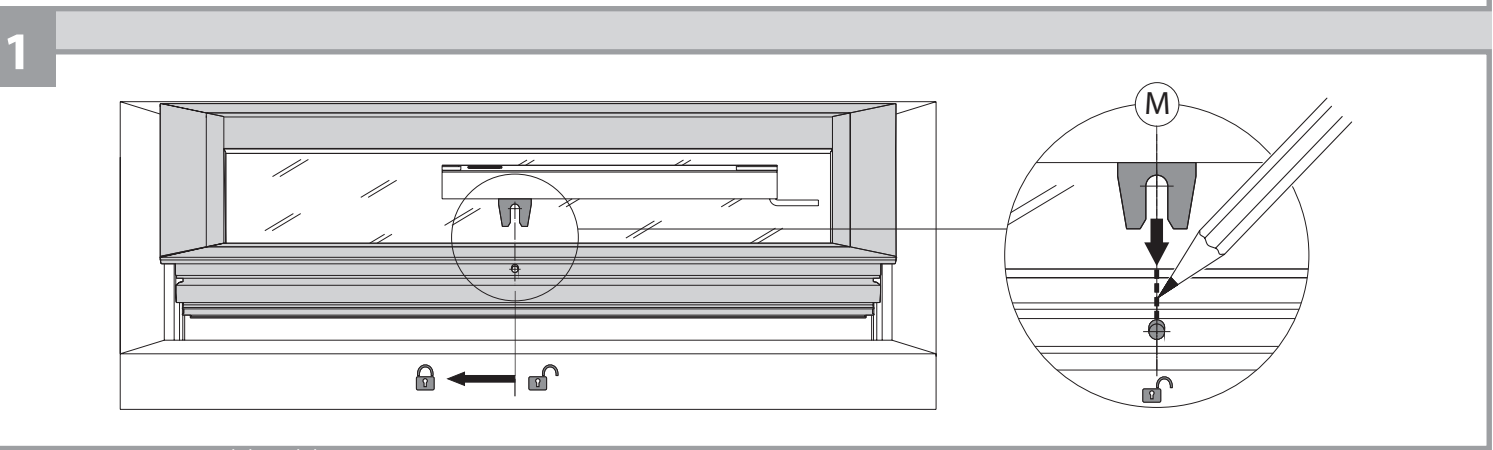

4,5 x L
DIN 7996

Ø 3,5 mm

M5 x L (Form SK)

Ø 3,5 mm

Ø 3,0 mm

GEZE GmbH
P.O.Box 1363
71229 Leonberg
Germany

Tel.: 0049 7152 203-0
Fax: 0049 7152 203-310
www.geze.com

149191-01