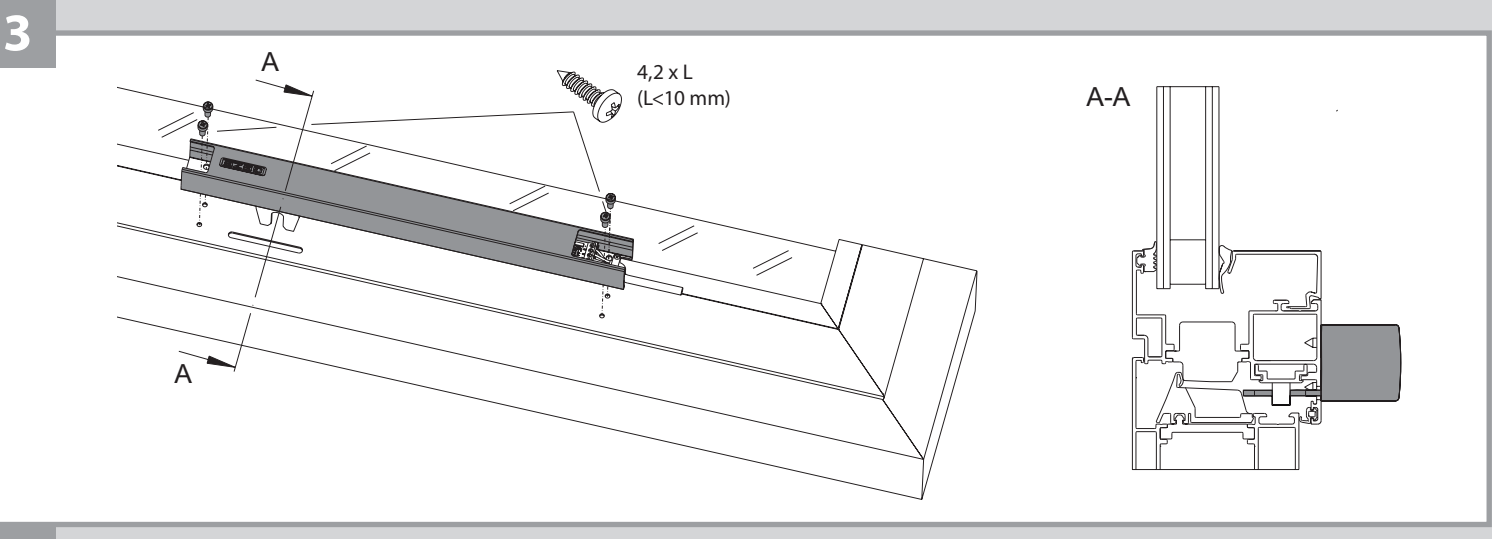

Powerlock

149191-01

≥1,8 mm

<1,8 mm

min. 2 x

4,2 x L
ISO 7049 / DIN 7981

M5 x L
ISO 7045 / DIN 7985

4,2 x L
ISO 7049 / DIN 7981

4,5 x L
DIN 7996

Ø 3,5 mm

M5 x L (Form SK)

Ø 3,5 mm

Ø 3,0 mm

GEZE GmbH
P.O.Box 1363
71229 Leonberg
Germany

Tel.: 0049 7152 203-0
Fax: 0049 7152 203-310
www.geze.com

149191-01