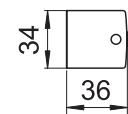

Powerlock

149191-01

≥1,8 mm

<1,8 mm

min. 2 x

4,2 x L
ISO 7049 / DIN 7981

M5 x L
ISO 7045 / DIN 7985

4,2 x L
ISO 7049 / DIN 7981

4,5 x L
DIN 7996

Ø 3,5 mm

M5 x L (Form SK)

Ø 3,5 mm

Ø 3,0 mm

GEZE GmbH
P.O.Box 1363
71229 Leonberg
Germany

Tel.: 0049 7152 203-0
Fax: 0049 7152 203-310
www.geze.com

149191-01