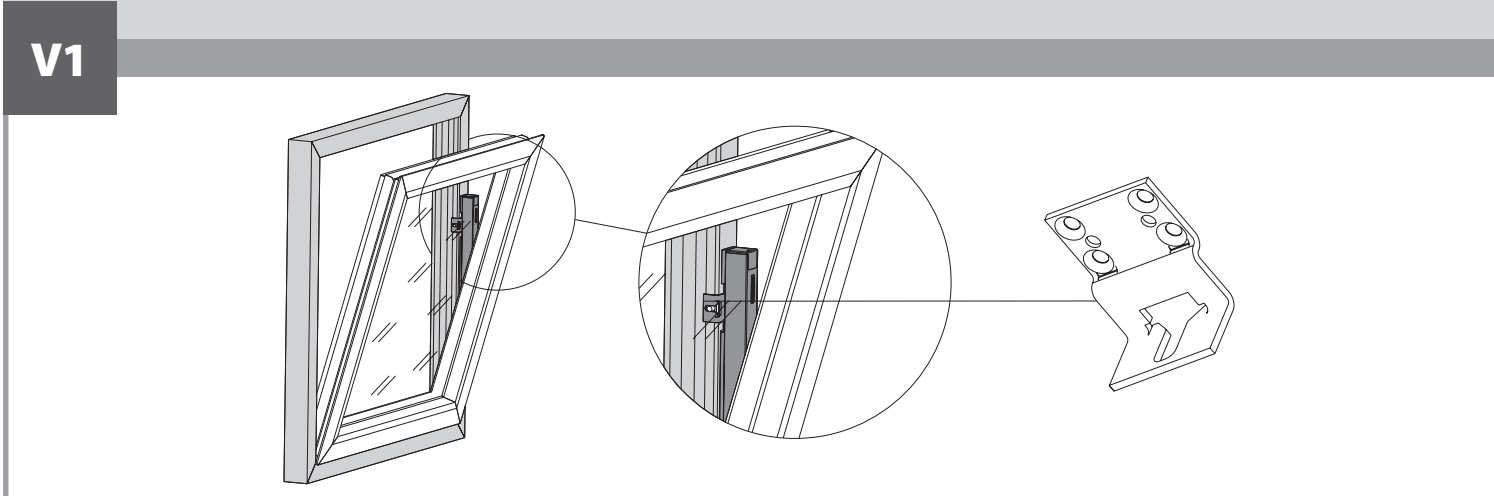

4,5 x L
DIN 7996

Ø 3,5 mm

M5 x L (Form SK)

Ø 3,5 mm

Ø 3,0 mm

GEZE GmbH
P.O.Box 1363
71229 Leonberg
Germany

Tel.: 0049 7152 203-0
Fax: 0049 7152 203-310
www.geze.com

149191-01