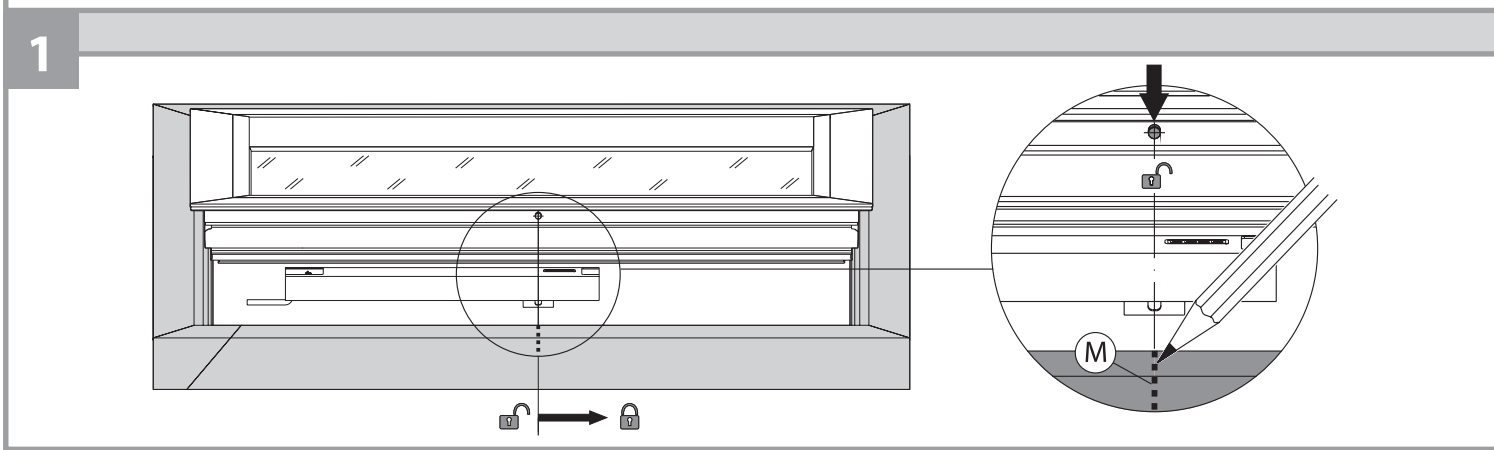

4,5 x L
DIN 7996

Ø 3,5 mm

M5 x L (Form SK)

Ø 3,5 mm

Ø 3,0 mm

GEZE GmbH
P.O.Box 1363
71229 Leonberg
Germany

Tel.: 0049 7152 203-0
Fax: 0049 7152 203-310
www.geze.com

149191-01