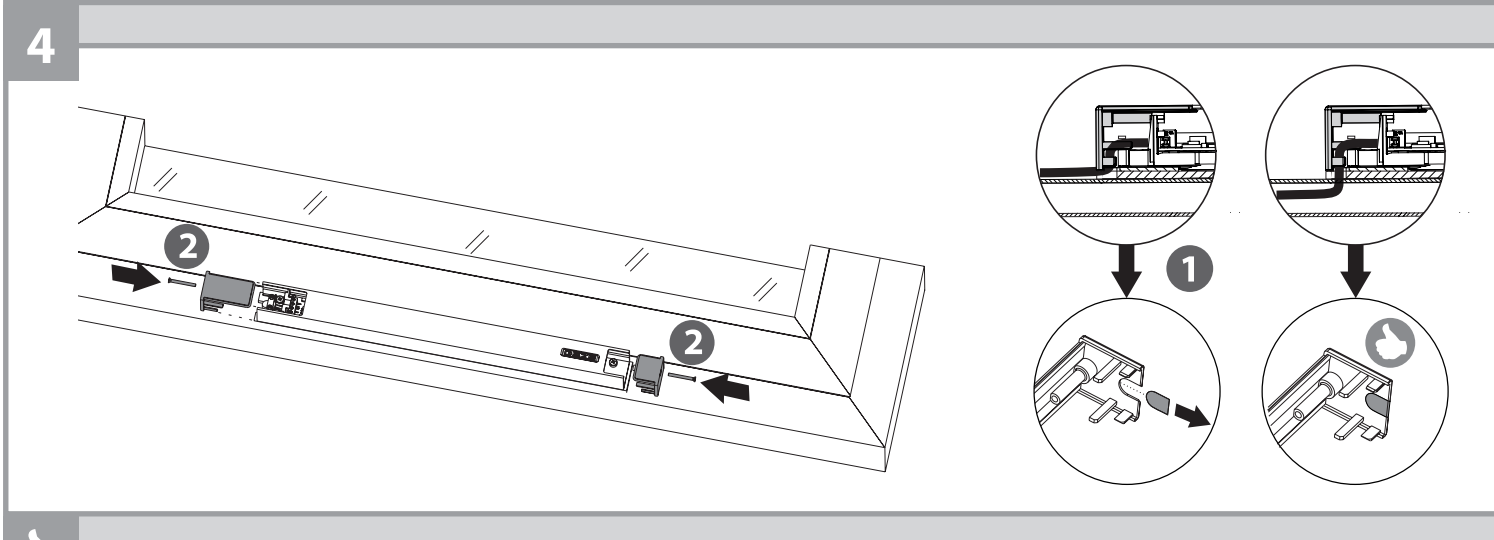

4,5 x L
DIN 7996

Ø 3,5 mm

M5 x L (Form SK)

Ø 3,5 mm

Ø 3,0 mm

GEZE GmbH
P.O.Box 1363
71229 Leonberg
Germany

Tel.: 0049 7152 203-0
Fax: 0049 7152 203-310
www.geze.com

149191-01