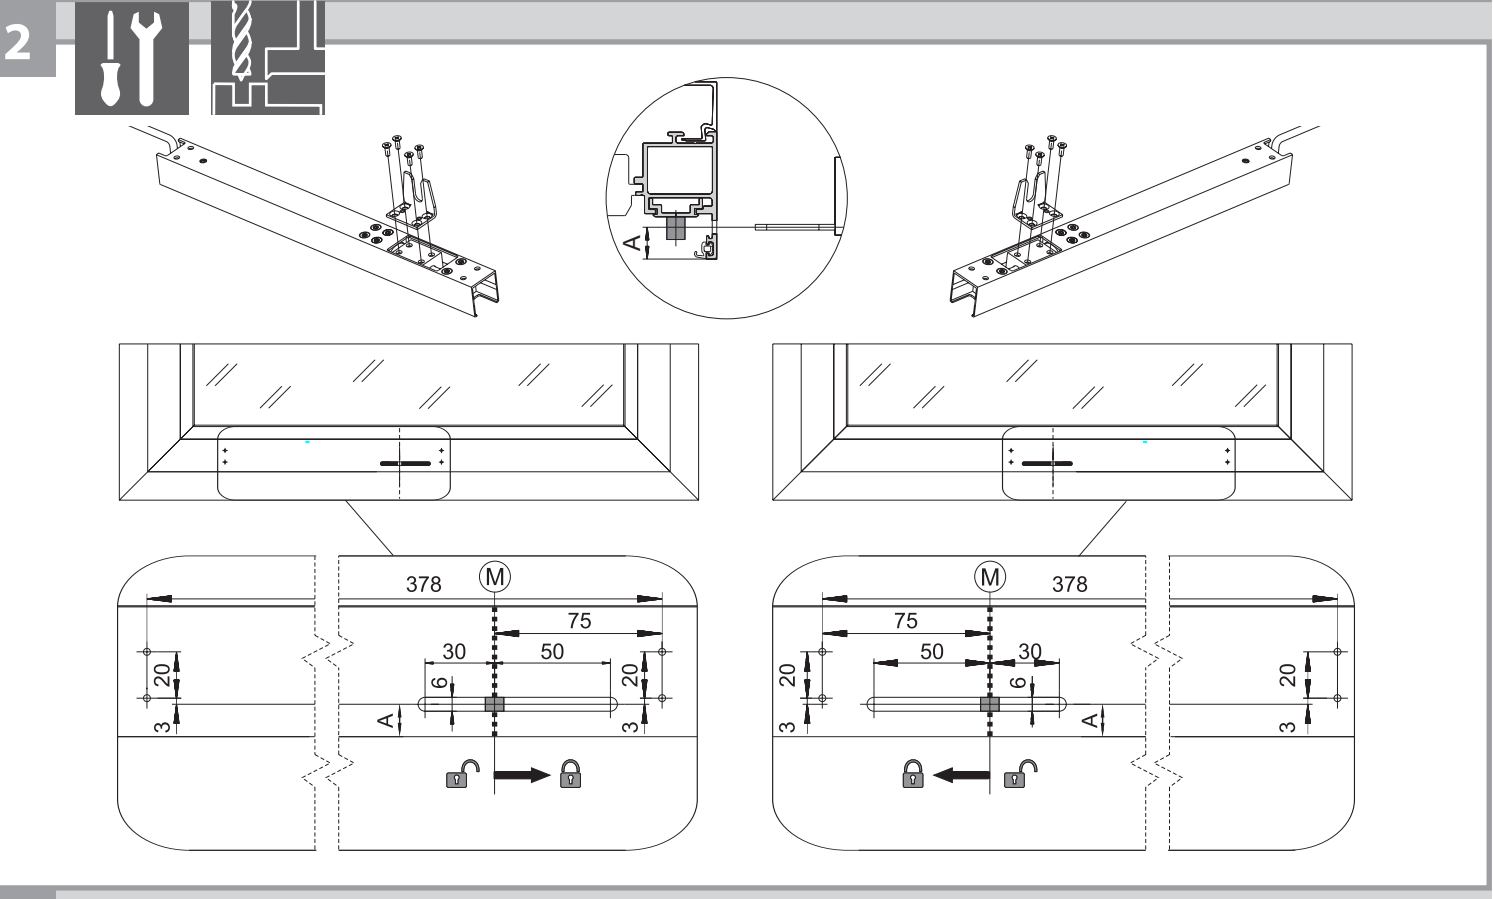

Powerlock

149191-01

≥1,8 mm

<1,8 mm

min. 2 x

4,2 x L
ISO 7049 / DIN 7981

M5 x L
ISO 7045 / DIN 7985

4,2 x L
ISO 7049 / DIN 7981

4,5 x L
DIN 7996

Ø 3,5 mm

M5 x L (Form SK)

Ø 3,5 mm

Ø 3,0 mm

GEZE GmbH
P.O.Box 1363
71229 Leonberg
Germany

Tel.: 0049 7152 203-0
Fax: 0049 7152 203-310
www.geze.com

149191-01