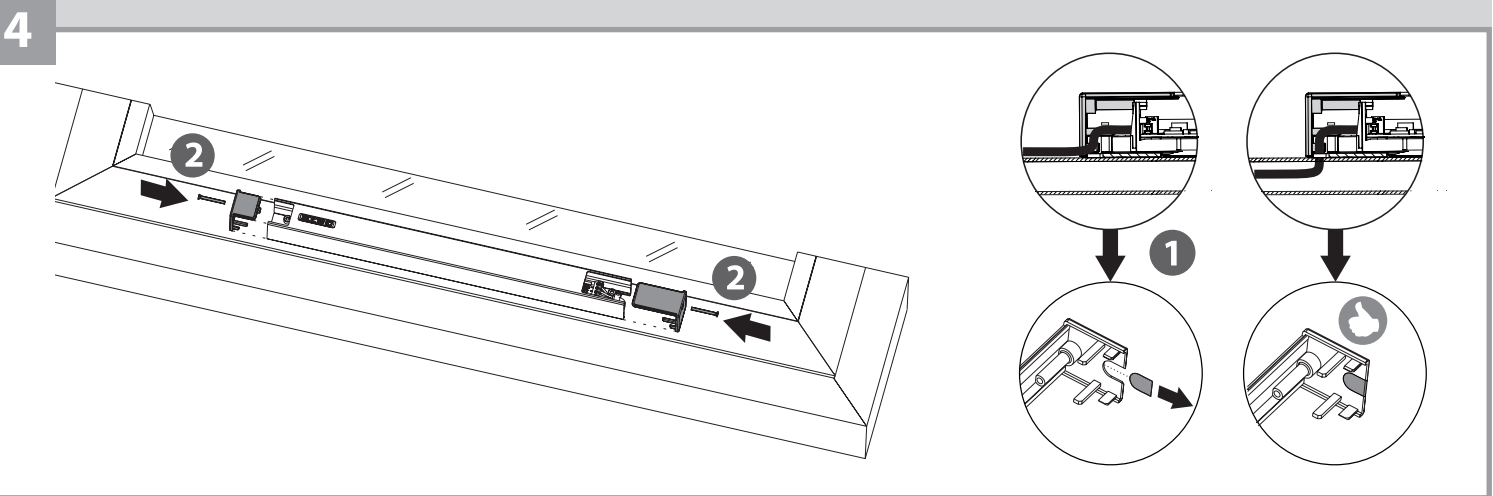

4,5 x L
DIN 7996

Ø 3,5 mm

M5 x L (Form SK)

Ø 3,5 mm

Ø 3,0 mm

GEZE GmbH
P.O.Box 1363
71229 Leonberg
Germany

Tel.: 0049 7152 203-0
Fax: 0049 7152 203-310
www.geze.com

149191-01