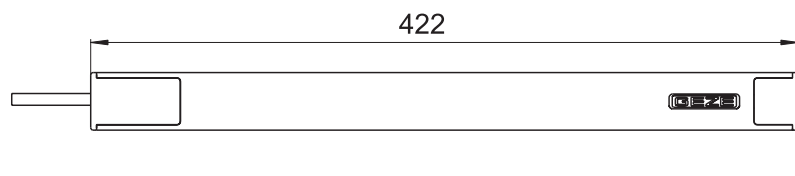

Powerlock

149191-01

≥1,8 mm

<1,8 mm

min. 2 x

4,2 x L
ISO 7049 / DIN 7981

M5 x L
ISO 7045 / DIN 7985

4,2 x L
ISO 7049 / DIN 7981

4,5 x L
DIN 7996

Ø 3,5 mm

M5 x L (Form SK)

Ø 3,5 mm

Ø 3,0 mm

GEZE GmbH
P.O.Box 1363
71229 Leonberg
Germany

Tel.: 0049 7152 203-0
Fax: 0049 7152 203-310
www.geze.com

149191-01