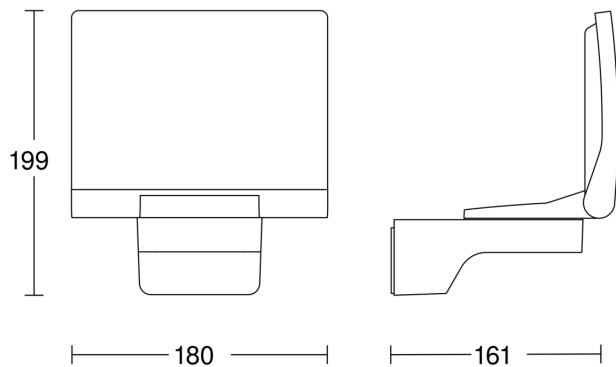

Technische Daten

Netzanschluss	220 – 240 V / 50 – 60 Hz	Schlagfestigkeit	IK03
Leistung	19,3 W	Schutzart	IP44
gemessener Lichtstrom (360°)	2124 lm	Inkl. Eckwandhalter	Ja
Farbtemperatur	3000 K	VPE1, Nettogewicht	0,64 kg
Leuchtmittel	LED nicht austauschbar	Variante	schwarz
Lebensdauer LED L70B50 (25°)	> 60000 Std	VPE1, EAN	4007841068097

XLED PRO 240 M

V2 schwarz

EAN 4007841 068097

Art.-Nr. 068097

Maßzeichnung

Schaltplan Master-Slave Vernetzung