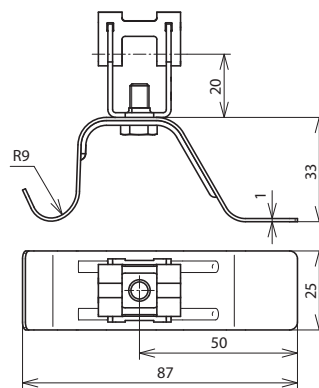

DLH DG 8 H20 L87 EH V2A (206 369)

Maßbild DLH DG 8 H20 L87 EH V2A

Zum Einhängen in Falzziegel bei Pfannendächern, mit Leitungshalter DEHNgrip, lose Leitungsführung, Strebenlänge 87 mm.

Typ	DLH DG 8 H20 L87 EH V2A
Art.-Nr.	206 369
Werkstoff Dachleitungshalter	NIRO
Strebenlänge	87 mm
Bauhöhe Leitungshalter	20 mm
Werkstoff Leitungshalter	NIRO
Leitungshalter Aufnahme Rd	8 mm
Leitungshalter Modell	DEHNgrip
Innengewinde	M6
Art der Dacheindeckung	Pfannendach
Leitungsführung	lose
Befestigungsmöglichkeit	zum Einhängen in Falzziegel
Normenbezug	DIN EN 62561-4

Stammdaten

Nettogewicht	50.000 g/st
Zolltarifnummer (Komb. Nomenklatur EU)	85389099
GTIN (EAN)	4013364086494
VPE	50 ST

Änderungen in Form und Technik, bei Maßen, Gewichten und Werkstoffen behalten wir uns im Sinne des Fortschrittes der Technik vor. Die Abbildungen sind unverbindlich.