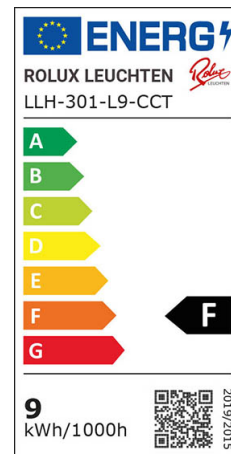

LED Unterbauleuchte 28x84x591mm silber

Artikel-Nr.: 32771

schwenkbar, 2 Lichtfarben, Farbwechsel über Wippschalter, Alu-Gehäuse mit PC-Cover, bis zu 5 Leuchten koppelbar, inkl. 1,8 m Anschlussleitung mit Netzstecker.

Quecksilbergehalt (mg): 0

Leuchtmittel:	LED nicht austauschbar
Mit Leuchtmittel:	ja
Geeignet für Leuchtmittelanzahl:	60
Werkstoff:	Aluminium
Gehäusefarbe:	Silber
Spannungsart:	AC
Nennspannung:	220...240 V
Ohne Dimmfunktion:	ja
Lichtverteiler:	Diffusorlinse/-optik/-panel
Bemessungslebensdauer L70/B50 bei 25 °C:	20000 h
Schutzart (IP):	IP20
Geeignet für Lampenleistung:	9...9 W
Max. Systemleistung:	9 W
Bemessungslichtstrom nach IEC 62722-2-1:	850 lm
Lichtfarbe:	weiß
Farbtemperatur:	3000...4000 K
Farbwiedergabeindex CRI:	80-89
Farbtemperatur einstellbar:	Stufen
Lichtstrom einstellbar:	Stufen
Breite:	84 mm
Höhe/Tiefe:	28 mm
Länge:	591 mm