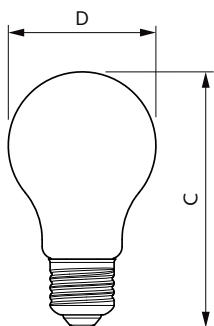

Produkt Daten

Allgemeine Eigenschaften		Elektrische Kenndaten	
Sockel	E27 [E27]	Nennlichtausbeute (nom.)	146,00 lm/W
EU RoHS-konform	Ja	Farbkonsistenz	<6
Nennlebensdauer (Nom)	25000 h	Farbwiedergabeindex (Nom.)	90
Schaltzyklus	20000X	Restlichtstrom am Ende der Nennlebensdauer (Nom.)	70 %
Lichttechnische Daten			
Farbcode	922-927 [CCT von 2200 K - 2700 K]	Eingangsfrequenz	50 bis 60 Hz
Lichtstrom (Nom)	1055 lm	Power (Rated) (Nom)	7,2 W
Lichtfarbe	Warmer Schimmer (WG)	Lampenstrom (Nom)	49 mA
Ähnlichste Farbtemperatur (Nom)	2200 2700 K	Äquivalente Leistung	75 W

Mechanische Kenndaten	
Kolbenausführung	Satiniert
Kolbenform	A60 [A 60mm]

Zulassungen und Anwendungseigenschaften	
Energieeffizienz-Label (EEL)	D

Energieverbrauch kWh/1.000 Std.	8 kWh
---------------------------------	-------

Abmessungsskizzen

Bulb A60 EU 7.9-75W 1080lm WG E27 FR

Product	D	C
MAS LEDBulb DT7.2-75W E27 927 A60 FR G	60 mm	104 mm

Photometrische Daten

LEDbulb MAS SLR A60 7,2W E27 927 FR-LDD

LEDbulb MAS SLR 7,2W A60 E27 927 FR-GUL