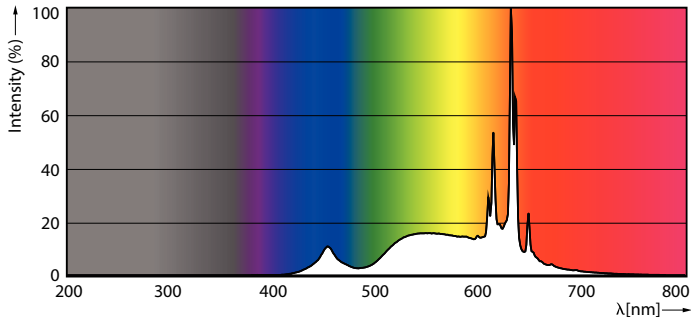

Produkt Daten

Allgemeine Eigenschaften		Elektrische Kenndaten	
Sockel	E27 [E27]	Nennlichtausbeute (nom.)	146,00 lm/W
EU RoHS-konform	Ja	Farbkonsistenz	<6
Nennlebensdauer (Nom)	25000 h	Farbwiedergabeindex (Nom.)	90
Schaltzyklus	20000X	Restlichtstrom am Ende der Nennlebensdauer (Nom.)	70 %
Lichttechnische Daten			
Farbcode	922-927 [CCT von 2200 K - 2700 K]	Eingangsfrequenz	50 bis 60 Hz
Lichtstrom (Nom)	1055 lm	Power (Rated) (Nom)	7,2 W
Lichtfarbe	Warmer Schimmer (WG)	Lampenstrom (Nom)	49 mA
Ähnlichste Farbtemperatur (Nom)	2200 2700 K	Äquivalente Leistung	75 W

Abmessungsskizzen

Bulb A60 EU 7.9-75W 1080lm WG E27 FR

Product	D	C
MAS LEDBulb DT7.2-75W E27 927 A60 FR G	60 mm	104 mm

Photometrische Daten

LEDbulb MAS SLR A60 7,2W E27 927 FR-LDD

LEDbulb MAS SLR 7,2W A60 E27 927 FR-GUL

LED-Lampen mit klassischem Glühfaden

Photometrische Daten

LEDbulb MAS SLR 7,2W A60 E27 927 CL-POC

Lebensdauer

LEDspots LED 25K

LEDspots LMP 25K