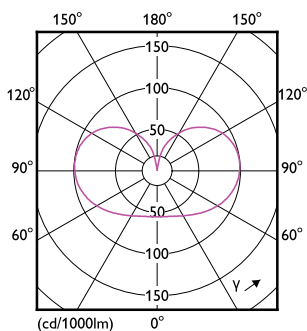

Produkt Daten

Allgemeine Eigenschaften		Elektrische Kenndaten	
Sockel	E27 [E27]	Nennlichtausbeute (nom.)	146,00 lm/W
EU RoHS-konform	Ja	Farbkonsistenz	<6
Nennlebensdauer (Nom)	25000 h	Farbwiedergabeindex (Nom.)	90
Schaltzyklus	20000X	Restlichtstrom am Ende der Nennlebensdauer (Nom.)	70 %
Lichttechnische Daten			
Farbcode	922-927 [CCT von 2200 K - 2700 K]	Eingangsfrequenz	50 bis 60 Hz
Lichtstrom (Nom)	1055 lm	Power (Rated) (Nom)	7,2 W
Lichtfarbe	Warmer Schimmer (WG)	Lampenstrom (Nom)	49 mA
Ähnlichste Farbtemperatur (Nom)	2200 2700 K	Äquivalente Leistung	75 W

Mechanische Kenndaten	
Kolbenausführung	Satiniert
Kolbenform	A60 [A 60mm]

Zulassungen und Anwendungseigenschaften	
Energieeffizienz-Label (EEL)	D

Energieverbrauch kWh/1.000 Std.	8 kWh
---------------------------------	-------

Abmessungsskizzen

Bulb A60 EU 7.9-75W 1080lm WG E27 FR

Product	D	C
MAS LEDBulb DT7.2-75W E27 927 A60 FR G	60 mm	104 mm

Photometrische Daten

LEDbulb MAS SLR A60 7,2W E27 927 FR-LDD

LEDbulb MAS SLR 7,2W A60 E27 927 FR-GUL