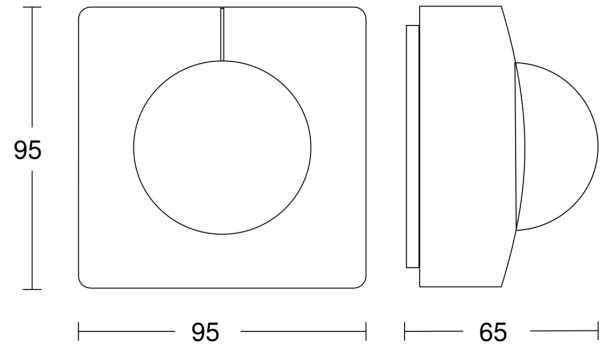

## Technische Daten

Ausführung	Bewegungsmelder
Abmessungen (L x B x H)	65 x 95 x 95 mm
Netzanschluss	220 – 240 V / 50 – 60 Hz
Sensortechnologie	Passiv Infrarot
Anwendung, Ort	Innenbereich
Montageort	Decke
Montageart	Aufputz
Montagehöhe	4,00 – 14,00 m
Reichweite Radial	Ø 14 m (154 m <sup>2</sup> )
Reichweite Tangential	Ø 36 m (1018 m <sup>2</sup> )
Erfassungswinkel	360 °
Öffnungswinkel	180 °
Schaltzonen	1416 Schaltzonen
optimale Montagehöhe	12 m
Mechanische Skalierbarkeit	Nein
Unterkriechschutz	Ja
segmentweise Ausblendung	Ja
Elektronische Skalierbarkeit	Nein
Dämmerungseinstellung Teach	Ja
Dämmerungseinstellung	2 – 1000 lx
Zeiteinstellung	5 s – 15 Min.

## Sensorerfassungsbereich

Mögliche Montagehöhe: 4,00 m – 14,00 m  
 Orange: radial  
 Schwarz: tangential

## Maßzeichnung