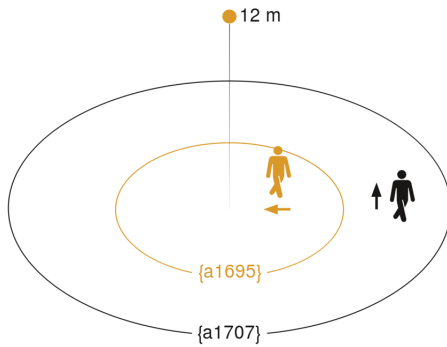

IS 3360 MX Highbay

DALI-2 APC - Aufputz eckig
EAN 4007841 010577
Art.-Nr. 010577

Sensorerfassungsbereich