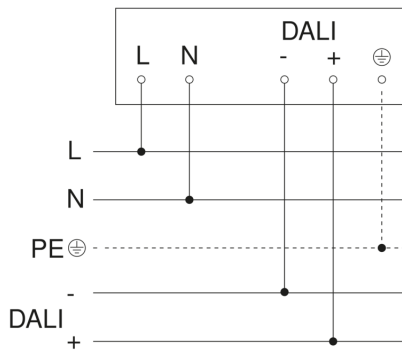

## Sensorerfassungsbereich

Mögliche Montagehöhe: 4,00 m – 14,00 m  
 Orange: radial  
 Schwarz: tangential

## Maßzeichnung

## Schaltplan Master