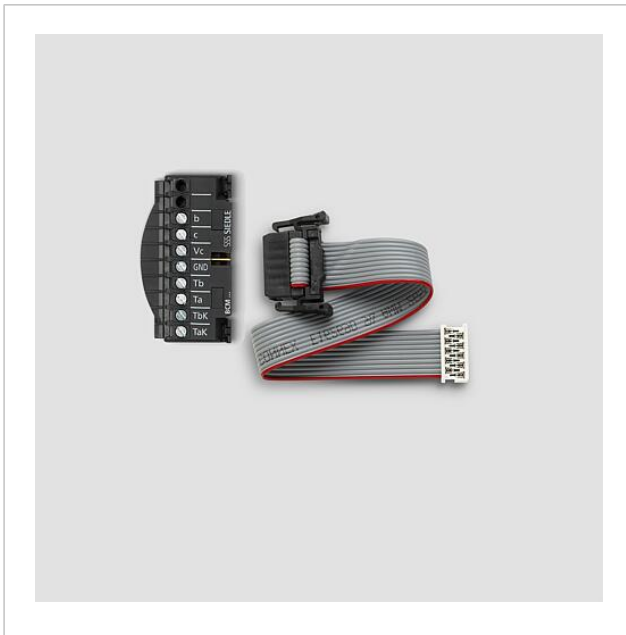

Kamera-Anschlusskabel
mit Klemmblock für
BCM 753/758-...
ZAK/BCM 750

210012357-00

Produktbeschreibung

Kamera-Anschlusskabel mit Klemmblock für BCM 753/758-..., ermöglicht den Anschluss der Kamera an das Bus-Türlautsprecher-Modul BTLM 65x-...

Technische Daten

Artikel-Bezeichnung (mit Farbe):
ZAK/BCM 750

Kabellänge (mm):

Artikelinformationen

Artikel-Bezeichnung	Artikelbeschreibung	Farbe/Material	KG Artikel-Nr.
ZAK/BCM 750	Kamera-Anschlusskabel mit Klemmblock für BCM 753/758-...	Sonstiges	E 210012357-00

Kamera-Anschlusskabel
mit Klemmblock für
BCM 753/758-...
ZAK/BCM 750

210012357

Seite 2

Zeichnungen / Montage

Kamera-Anschlusskabel
mit Klemmblock für
BCM 753/758-...
ZAK/BCM 750

210012357

Seite 3

Weitere Dokumente