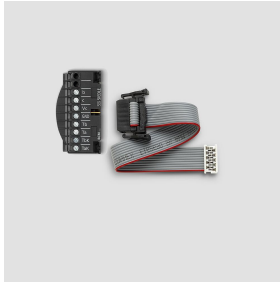

Kamera-Anschlusskabel
mit Klemmblock für
BCM 753/758-...
ZAK/BCM 750

210012357-00

Produktbeschreibung

Kamera-Anschlusskabel mit Klemmblock für BCM 753/758-..., ermöglicht den Anschluss der Kamera an das Bus-Türlautsprecher-Modul BTLM 65x-...

Technische Daten

Artikel-Bezeichnung (mit Farbe):
ZAK/BCM 750

Kabellänge (mm):

Artikelinformationen

Artikel-Bezeichnung	Artikelbeschreibung	Farbe/Material	KG Artikel-Nr.
ZAK/BCM 750	Kamera-Anschlusskabel mit Klemmblock für BCM 753/758-...	Sonstiges	E 210012357-00

Kamera-Anschlusskabel
mit Klemmblock für
BCM 753/758-...
ZAK/BCM 750

210012357

Seite 2

Zeichnungen / Montage

Kamera-Anschlusskabel
mit Klemmblock für
BCM 753/758-...
ZAK/BCM 750

210012357

Seite 3

Weitere Dokumente