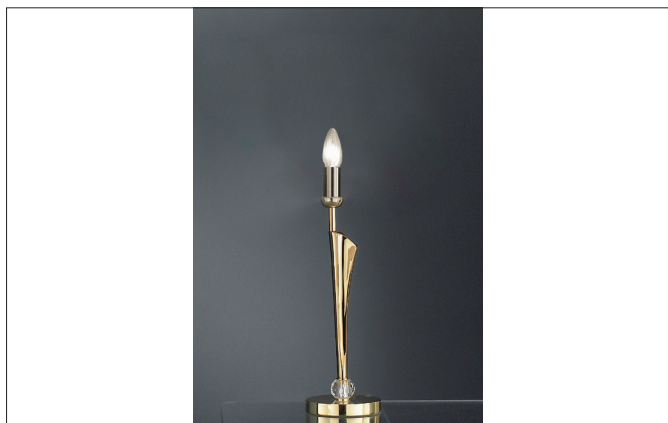

Tischleuchte

Artikel-Nr. 829012

Licht.
Für Generationen.

Ausschreibungstext
Tischleuchte, gold. Ausführung in kompakter Bauform für die harmonische Implementierung in stimmige, architektonische Raumkonzepte. Ausführung: E27, Montageart: Anbaumontage, Montageort: Tischmontage, Schutzklasse: (EN 61140) I, Spannung: 230V AC 50Hz, Leistung: 60 W, Mit Betriebsgerät: Nein, Art der Dimmung: sonstige.

Artikeldaten	
Artikel-Nr.	829012
GTIN	4250047753834
Kurzbeschreibung	Tischleuchte
Farbe	gold
Aufbauhöhe	550 mm
Nettogewicht	1,280 kg

Betriebstechnik Leuchte	
AC Nennspannung max.	230 V
Frequenz max.	50 Hz
Leuchtmittel	Allgebrauchslampe
Ausführung	E27
Schutzklasse	I
Ansteuerung	sonstige